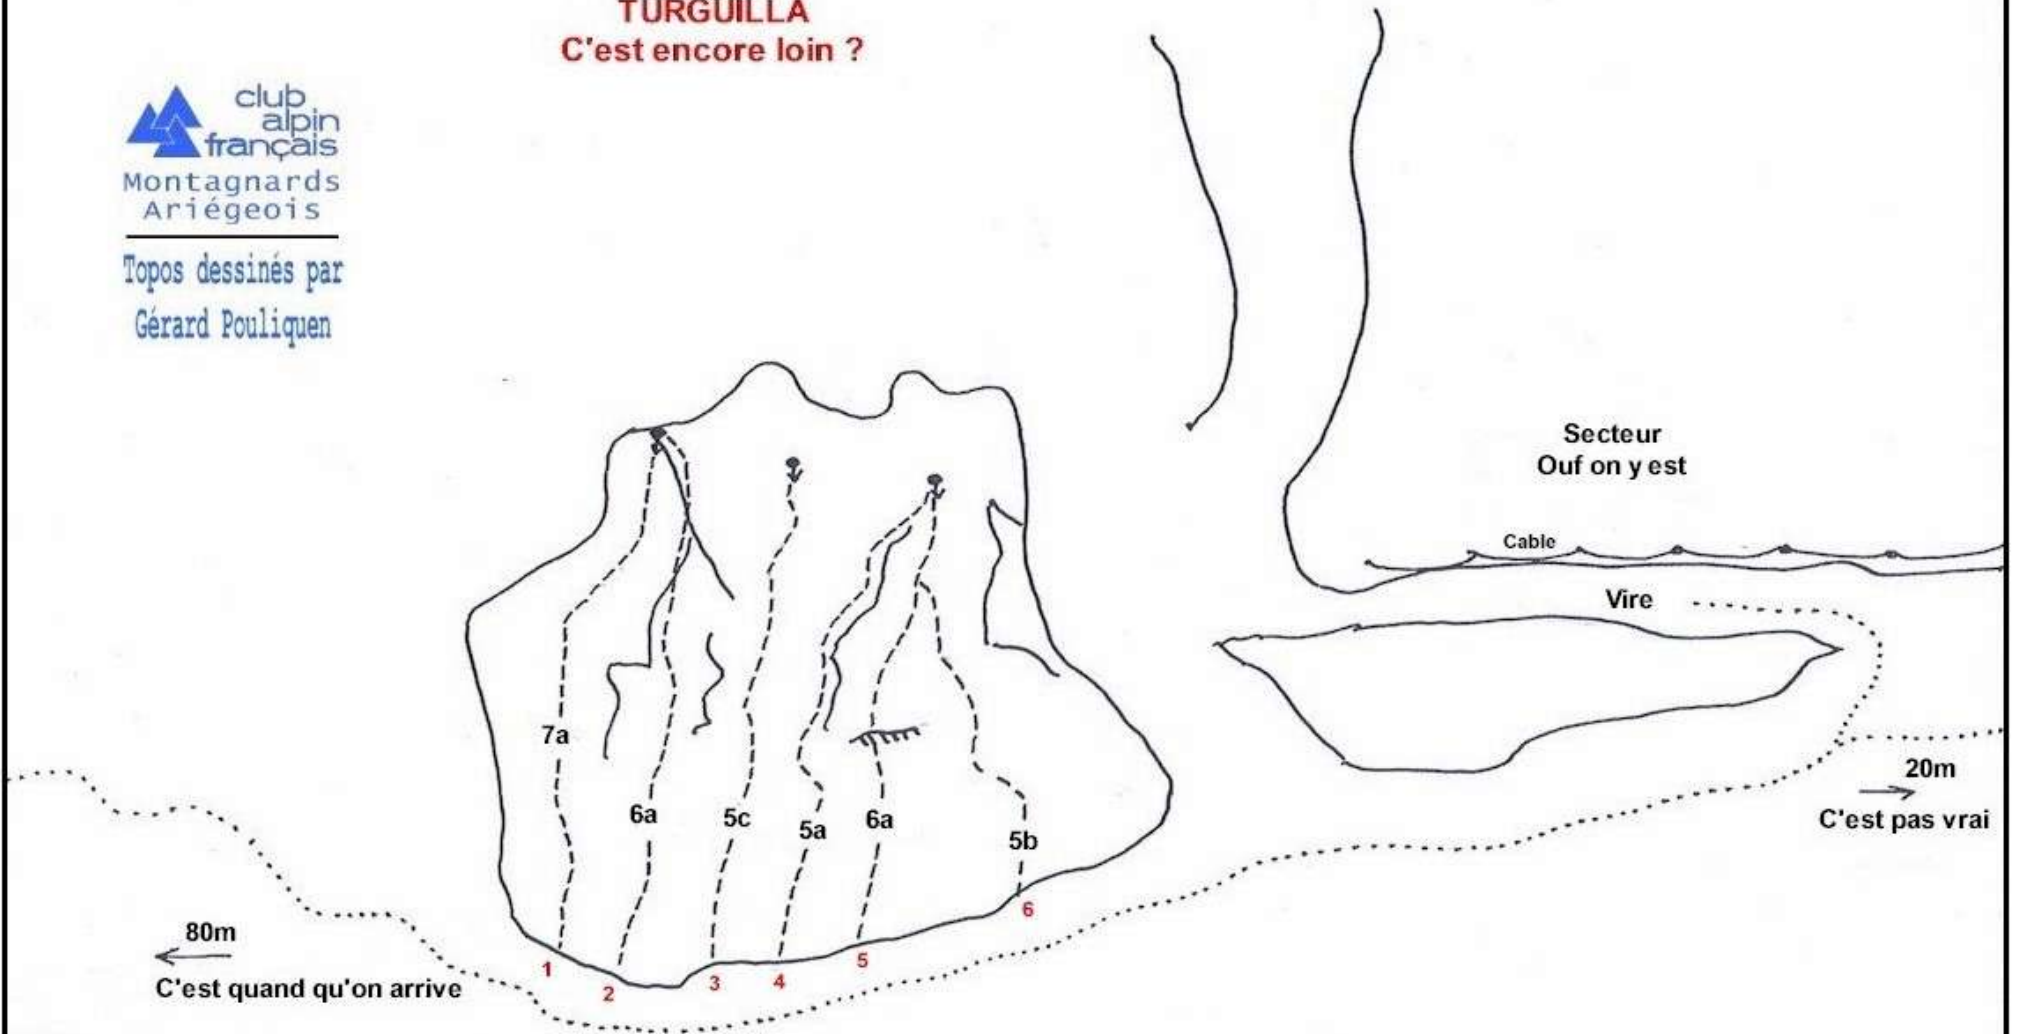

# TURGUILLA

C'est encore loin ?

Topos dessinés par  
Gérard Pouliquen

**TURGUILLA**  
**C'est encore loin ?**

N°	Voie	Niveau	Hauteur
1	Lutte ouvrière	7a	12m
2	Spitonneur	6a	12m
3	C'est pour toi	5c	12m
4	Les choucas	5a	12m
5	L'ami molette	6a	10m
6	Violette	5b	10m