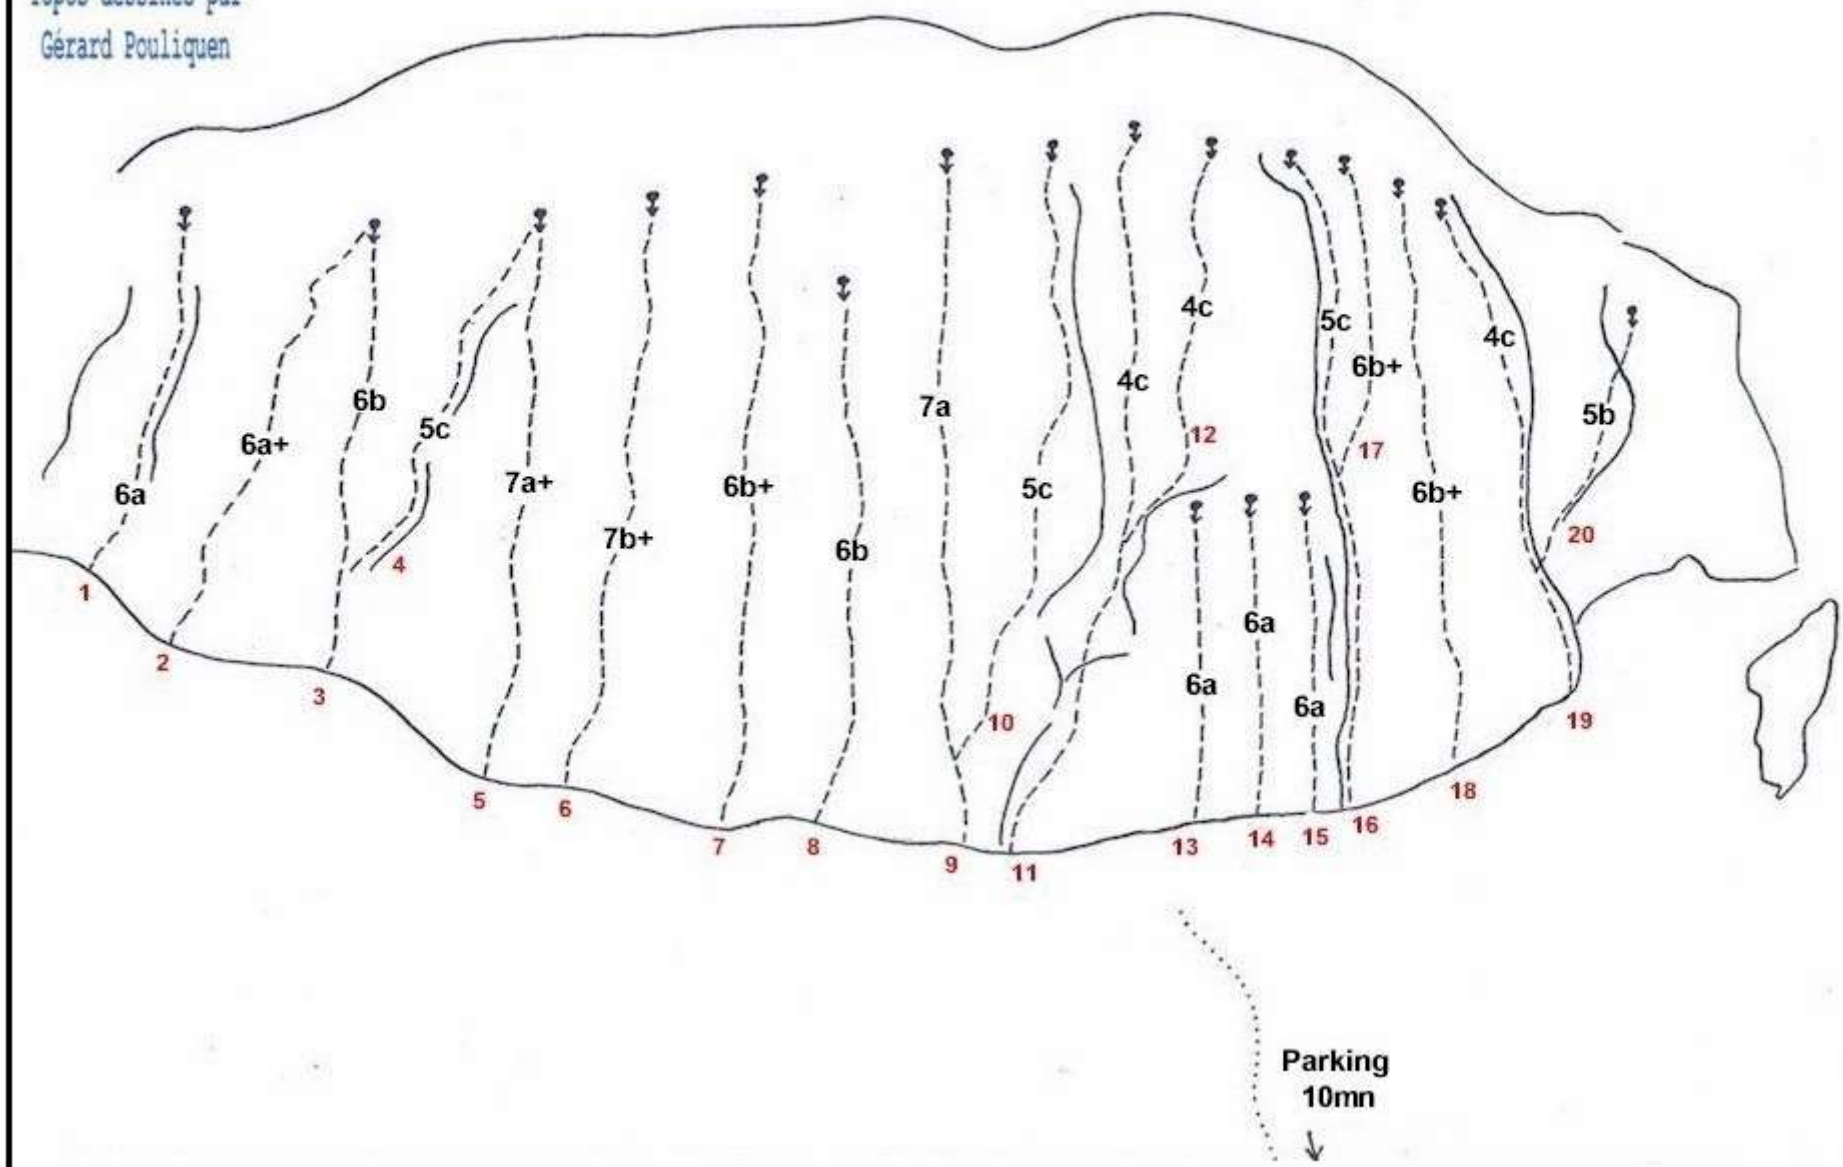

GERAC
Mur de Séron

Topos dessinés par
Gérard Pouliquen

N°	Voie	Niveau	Hauteur
1	Le pas létenbas	6a	12m
2	Tires - pousses	6a+	15m
3	C'est rond, c'est bon	6b	15m
4	Le pas lélao	5c	18m
5	Ronge tes ongles	7a+	20m
6	Koustoujours	7b+	22m
7	Gris de fil	6b+	25m
8	On s'foot de nous	6b	25m
9	Boga	7a	25m
10	Jonathan plasto ou tendre Laetitia	5c	25m
11	Les épiciers de l'espace	4c	25m
12	?	4c	25m
13	Mikado	6a	15m
14	Moulinette business	6a	15m
15	Le roi des tags	6a	15m
16	Le pervers polymorphe	5c	25m
17	Indi top	6b+	25m
18	Lying du vide	6b+	25m
19	Le canon à truites	4c	20m
20	Complèt distrouille	5b	20m

GERAC
Mur de Séron