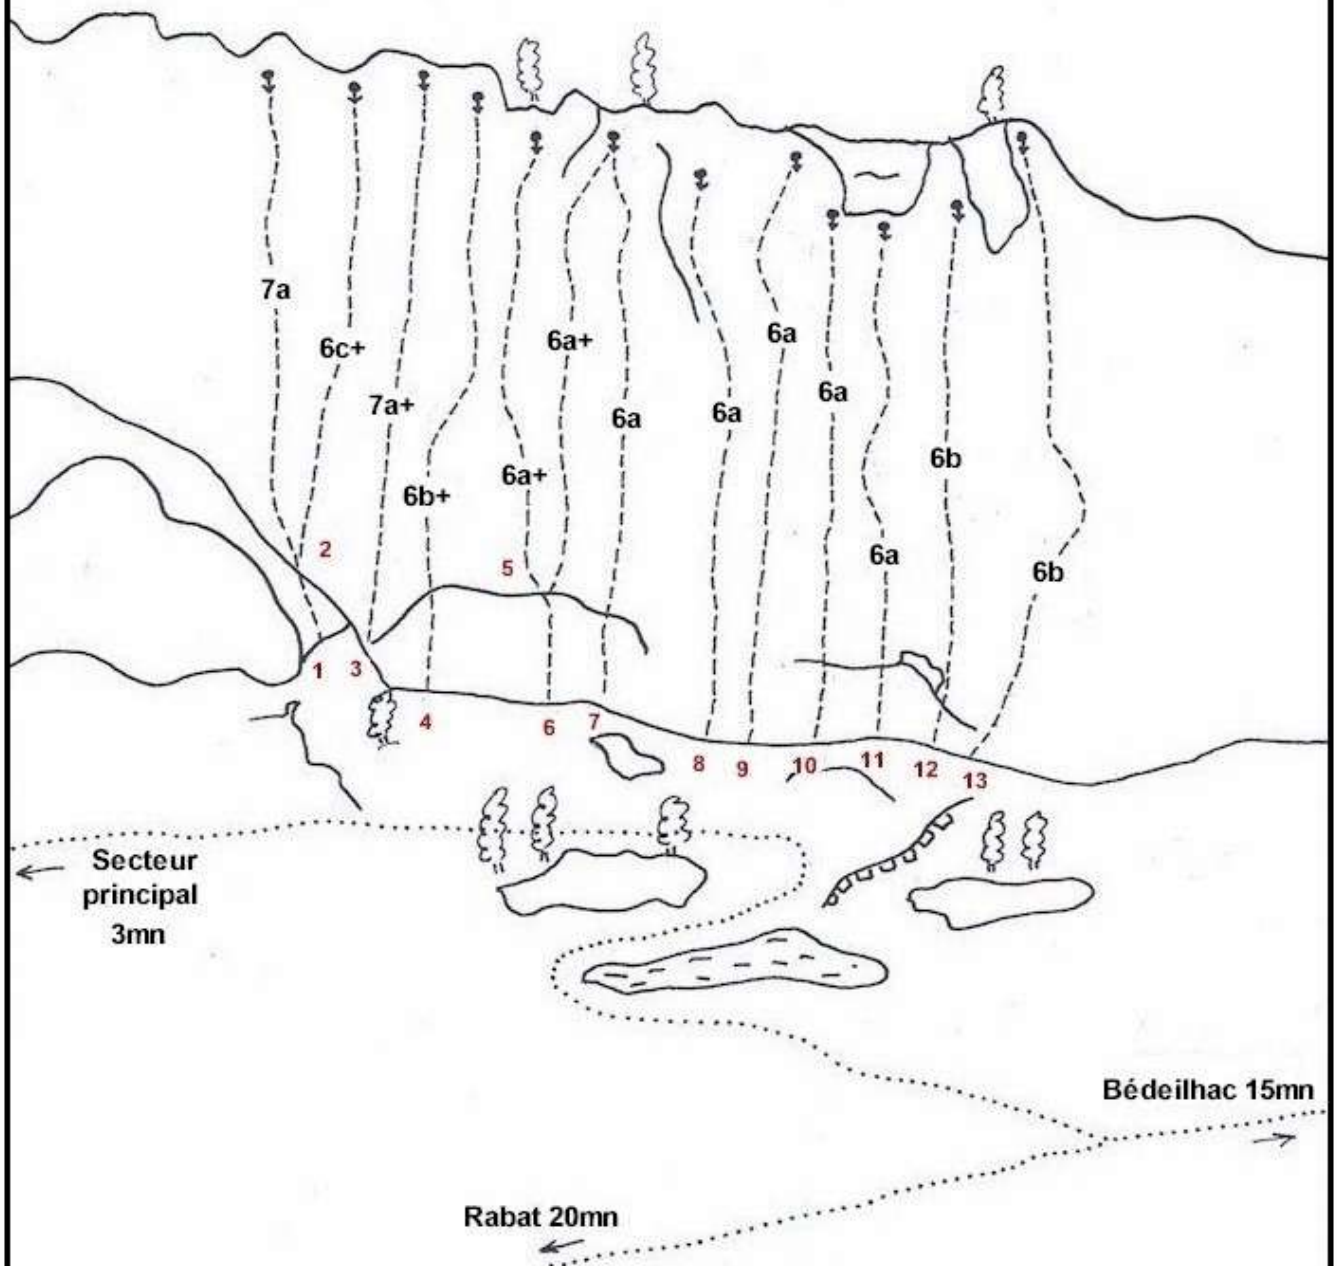

## Secteur Swany

club  
alpin  
français  
Montagnards  
Ariégeois

Topos dessinés par  
Gérard Pouliquen

**Roc à STEPH  
Swany**

N°	Voie	Niveau	Hauteur
1	Couleur	7a	18m
2	Swany	6c+	18m
3	Jungle surf	7a+	20m
4	Petits pas yoyos	6b+	22m
5	Sérénade	6a+	20m
6	Trompe l'oeil	6a+	20m
7	Des chênes toi	6a	20m
8	Méli mélo	6a	20m
9	Un vrai régal	6a	20m
10	Acro dub F97	6a	18m
11	Courte échelle	6a	18m
12	Départ à bloc	6b	18m
13	Samantha	6b	22m