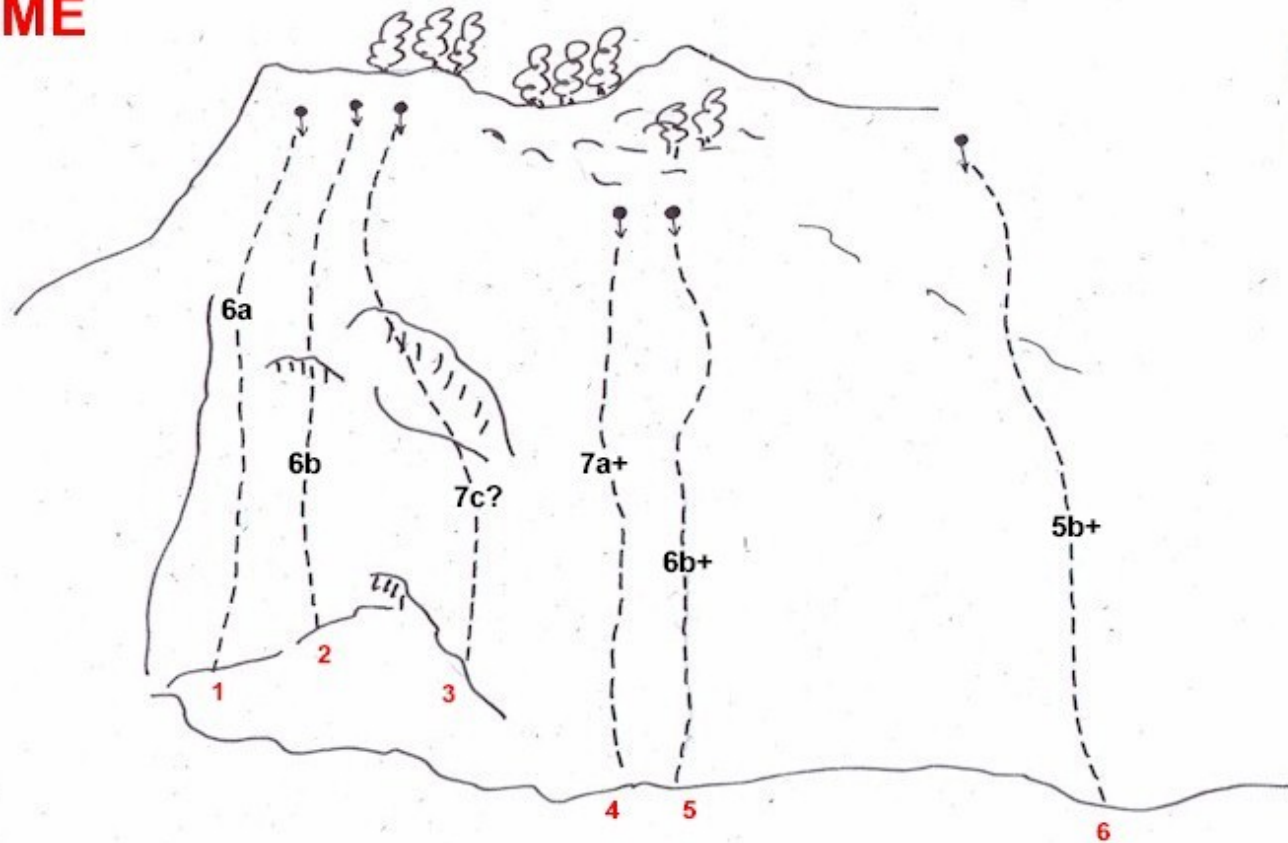

ROCHE RONDE

LA BAUME

Topos dessinés par
Gérard Pouliquen

La pyramide 10mn ←

→ Parking 20mn

ROCHE RONDE

LA BAUME

N°	Voie	Niveau	Hauteur
1	Baume du tigre	6a	12m
2	Extra-glucide	6b	12m
3	Cochon-pendu	7c?	12m
4	Go-fast	7a+	12m
5	Illusion	6b+	12m
6	Faux- départ	5b+	15m