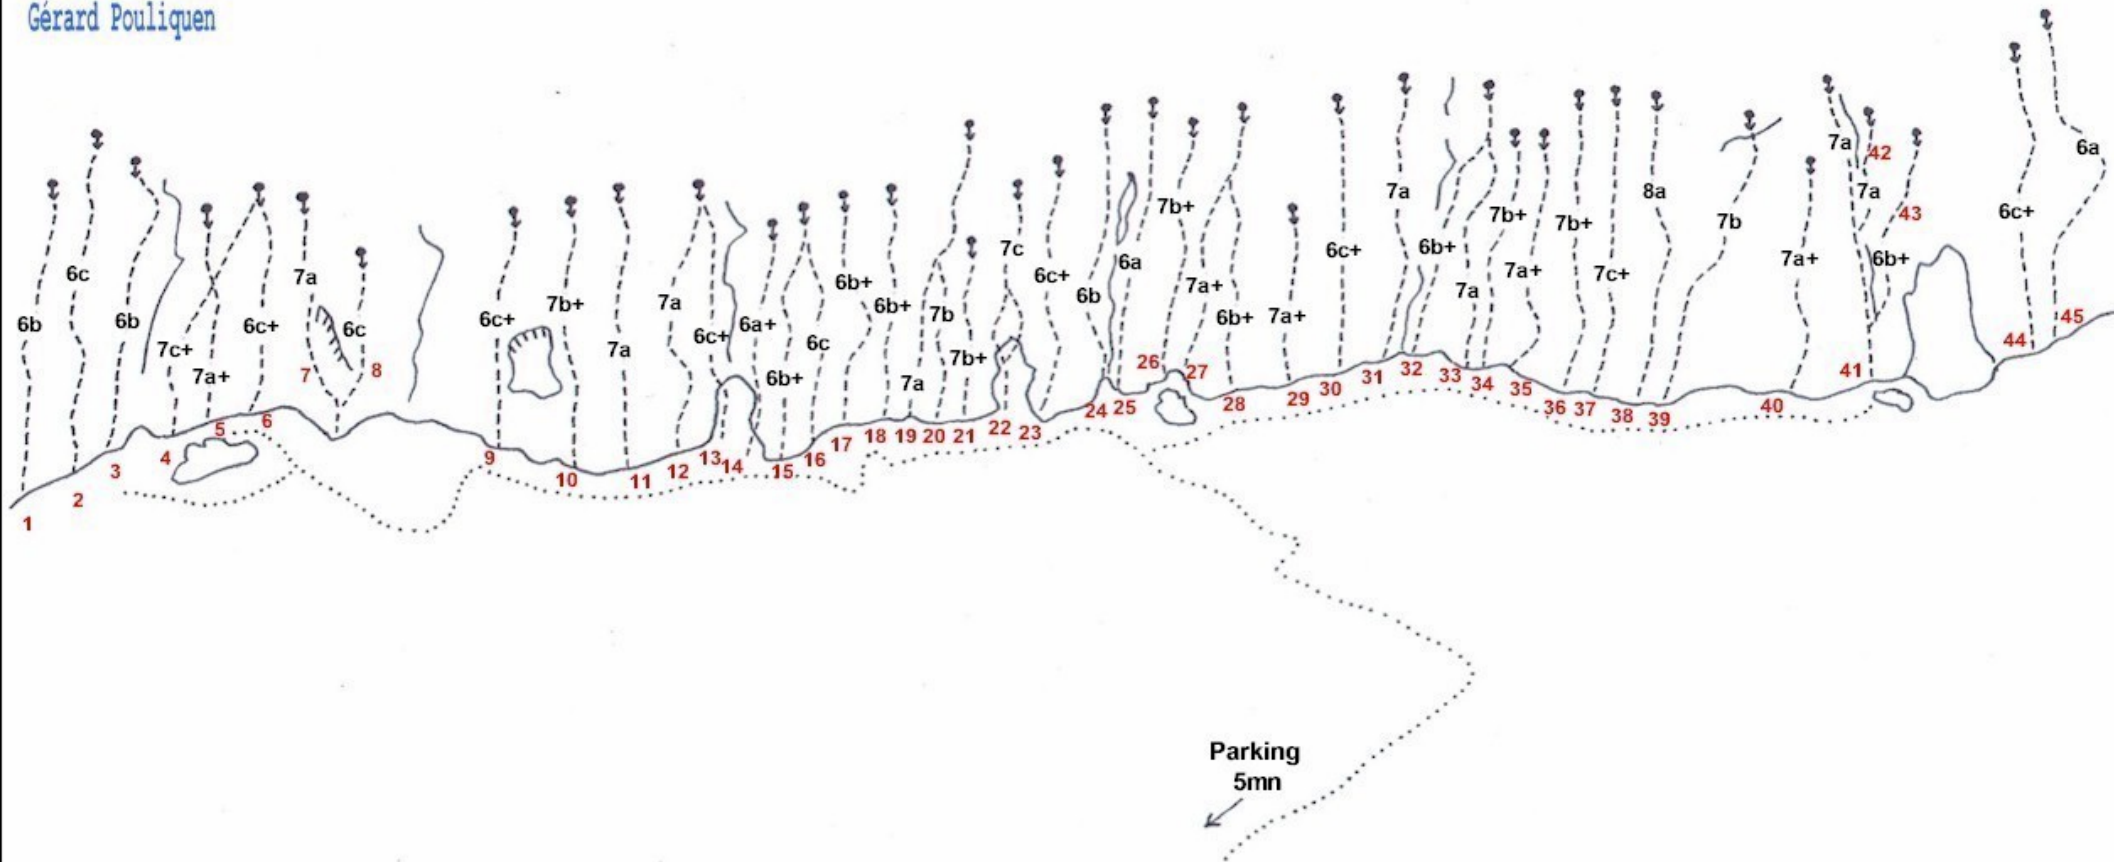

NIAUX

Sibada

Topos dessinés par
Gérard Pouliquen

N°	Voie	Niveau	Hauteur
1	Asard zone	6b	14m
2	Flo evolution	6c	18m
3	Béatitude	6b	16m
4	La tarte aux goujons	7c+	18m
5	Batman	7a+	15m
6	Zone rouge	6c+	15m
7	50ème hurlants	7a	15m
8	Botox	6c	12m
9	Tartarinade 5c++	6c+	15m
10	Derrière les fagots	7b+	18m
11	Carnaval	7a+	18m
12	La nausée	7a	18m
13	Jeux interdits	6c+	18m
14	Tocos y se gausos	6a+	15m
15	Mona	6b+	18m
16	Garol Lou	6c	18m
17	Au bal des rombières	6b+	18m
18	Mirko	6b+	18m
19	Truc en vrac	6b+	20m
20	Cilp de bloc	7b	20m
21	Les inversées ça te nique	7b+	12m
22	Apnée	7c	18m
22'	Apnée (droite)	7b+	18m
23	Du feu dans les doigts	6c+	20m
24	Baby Robert	6b	25m
25	La primitive	6a	25m
26	Anthropomorphe	7b+	25m
27	Providence	7a+	25m
28	Restons calme	6b+	25m
29	Formidable	7a+	15m
30	Chaud effroi	6c+	25m
31	La belle aux doigts dormant	7a	25m
32	Les anneaux de Saturne	6b+	22m
33	Macalou	7a	22m
34	Trophoseptine	7b+	18m
35	Peau d'orange	7a+	18m
36	Casse là ne tienne	7b+	20m
37	Le lotus bleu	7c+	20m
38	Mister T	8a	20m
39	oye como va Philipppo	7b	20m
40	Le roux gémit	7a+	15m
41	Magma 1	7a	25m
42	Magma 2	7a	20m
43	Coeur espagnol	6b+	18m
44	Mistigri	6c+	20m
45	Séraphin	6a	20m

NIAUX
Sibada