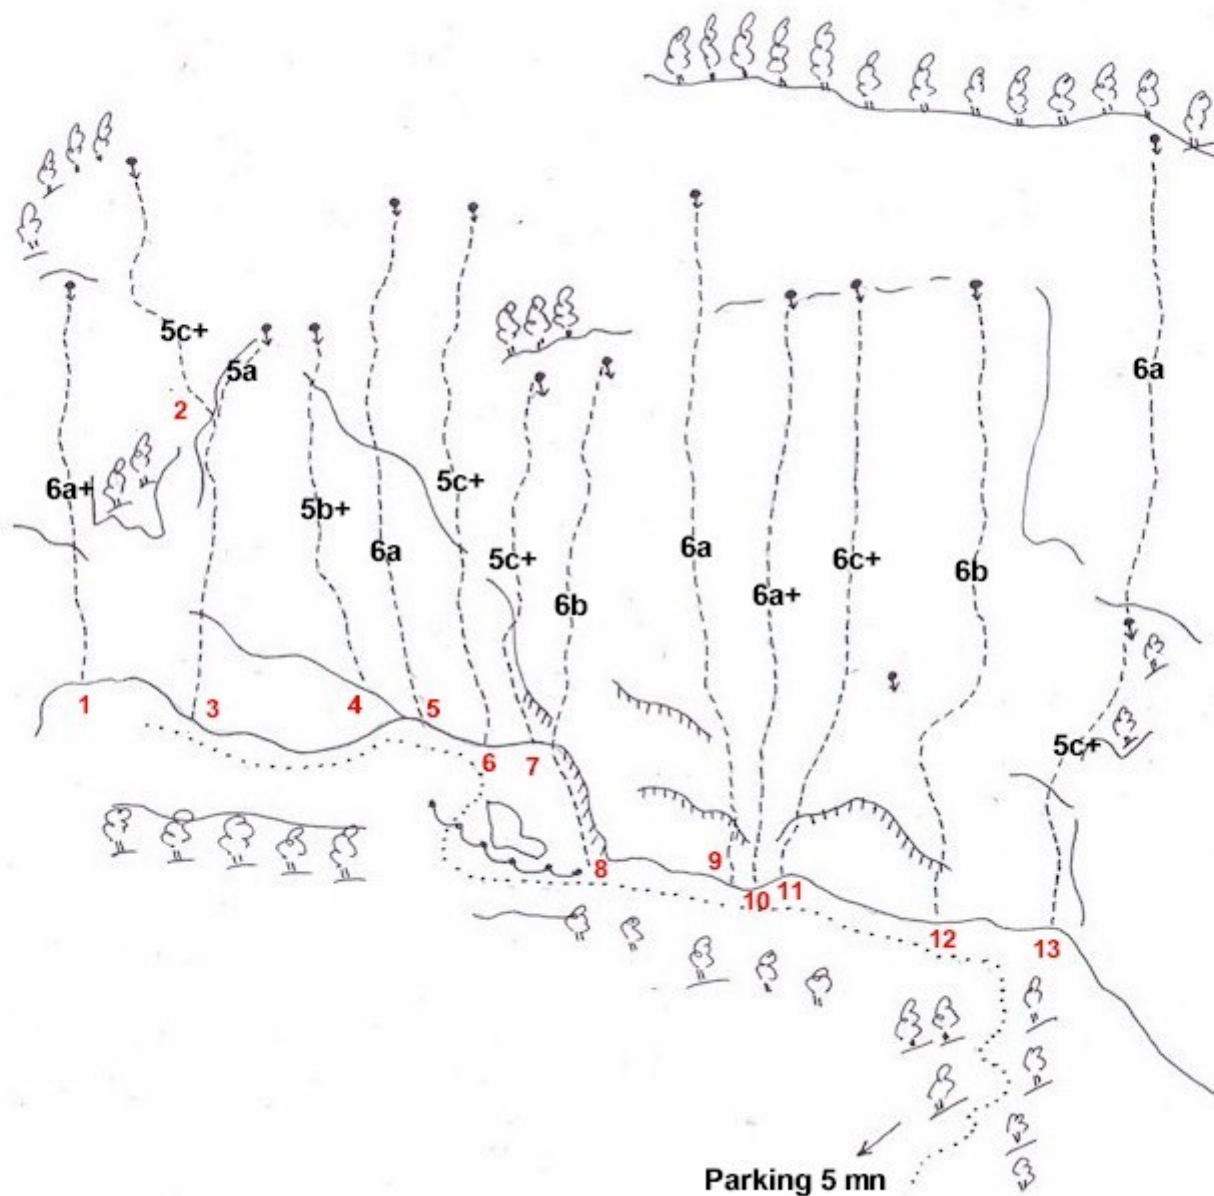

GENAT

Secteur MARISA

Topos dessinés par
Gérard Pouliquen

N° Voie	Nom de la voie		Niveau	Hauteur
1	La mauvaise foie		6a+	18m
2	Le goujon foiré		5c+	28m
3	Le retour du père forateur		5a	15m
4	Le coté obscur de la fosse		5b+	15m
5	Le parfum de kaliska		6a	25m
6	Une gentille Jalbertade and Co		5c+	25m
7	Ptehicala huhu cahumpa		5c+	15m
8	Ey! Pitchou		6b	18m
9	Marisa		6a	30m
10	La sans nom?		6a+	28m
11	Lizye		6c+	28m
12	Alexia		6b	28m
13	Bienvenue sur Mars	L1	5c+	15m
	Bienvenue sur Mars	L2	6a	15m

GENAT
Secteur
MARISA