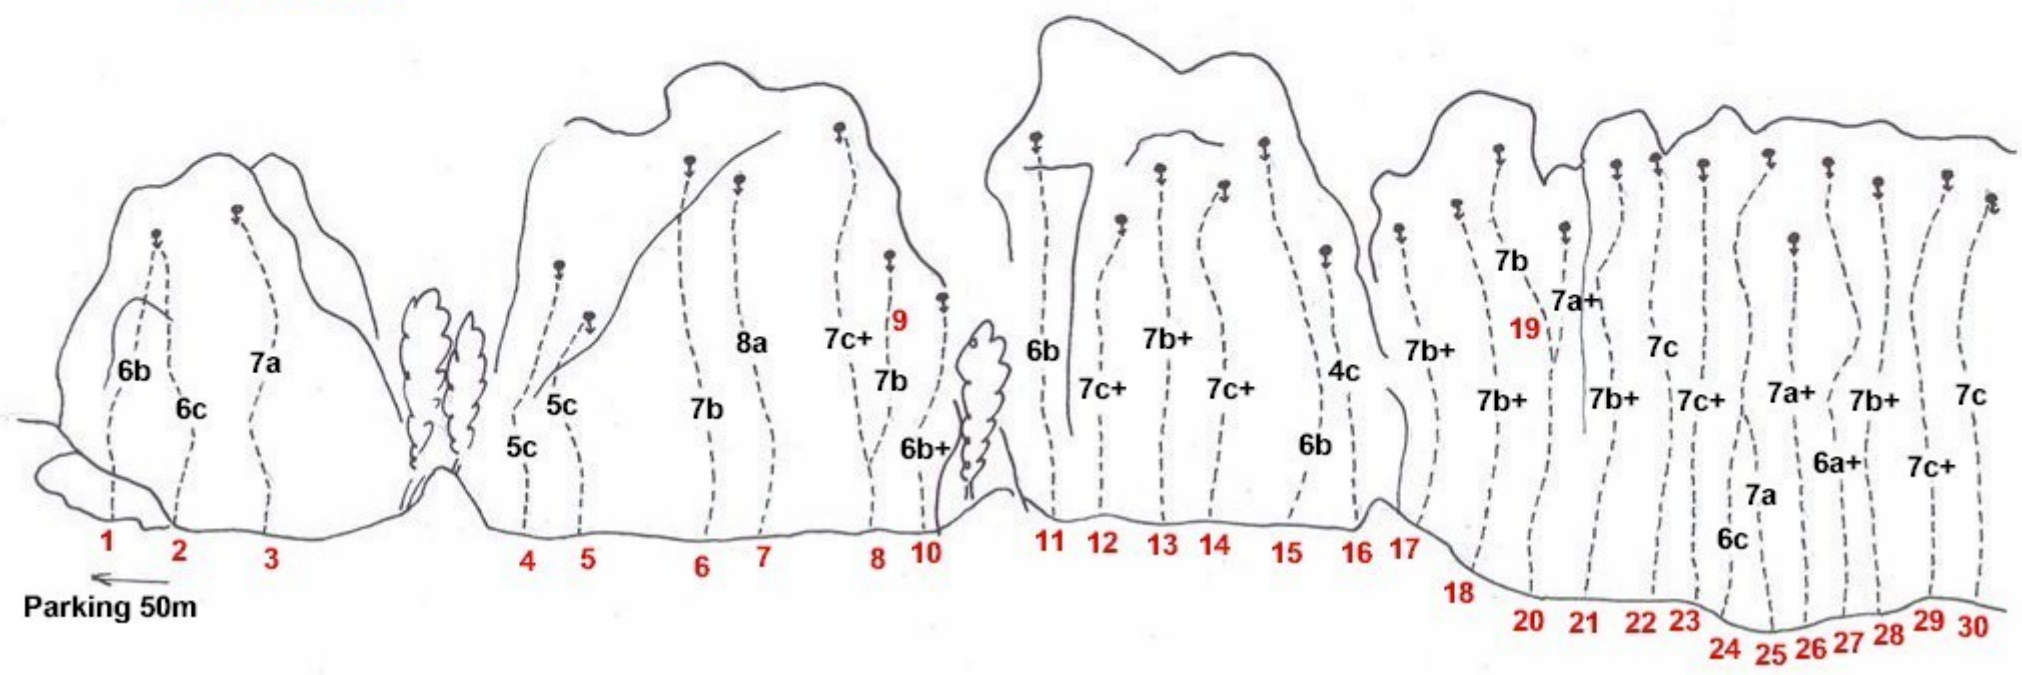

## Secteur Gauche

N°	Voie	Niveau	Hauteur
1	Bloc ou pas bloc	6b	10m
2	Itinéraire d'un enfant gâté	6c	12m
3	Salut mon pop	7a	12m
4	Zazou	5c	10m
5	Le nez rose à nana	5c	8m
6	Le secret	7b	20m
7	Dream	8a	20m
8	HS 75	7c+	20m
9	Natacha	7b	12m
10	6eme degré ou de force	6b+	8m
11	Les gribouilles	6b	15m
12	Bonzaï	7c+	8m
13	Tranche de cake	7b+	12m
14	Spiterman	7c+	15m
15	Titi et Robinet	6b	15m
16	Protection rapprochée	4c	8m
17	Défense de fumer	7b+	8m
18	Le mal des mots	7b+	20m
19	Le roi du GAG	7b	20m
20	Kum kat	7a+	20m
21	Bouclez-la à l'arrière	7b+	20m
22	Un tout petit maximum	7c	20m
23	Take five	7c+	18m
24	El pipo resquiador	6c	18m
25	bamboleiro	7a	18m
26	La force et l'impertinence	7a+	18m
27	Rock en Carol	6a+	15m
28	Attraction fatale	7b+	15m
29	Ya de ça	7c+	15m
30	Une faim fatale	7c	15m

**CAROL**

**Secteur  
Gauche**