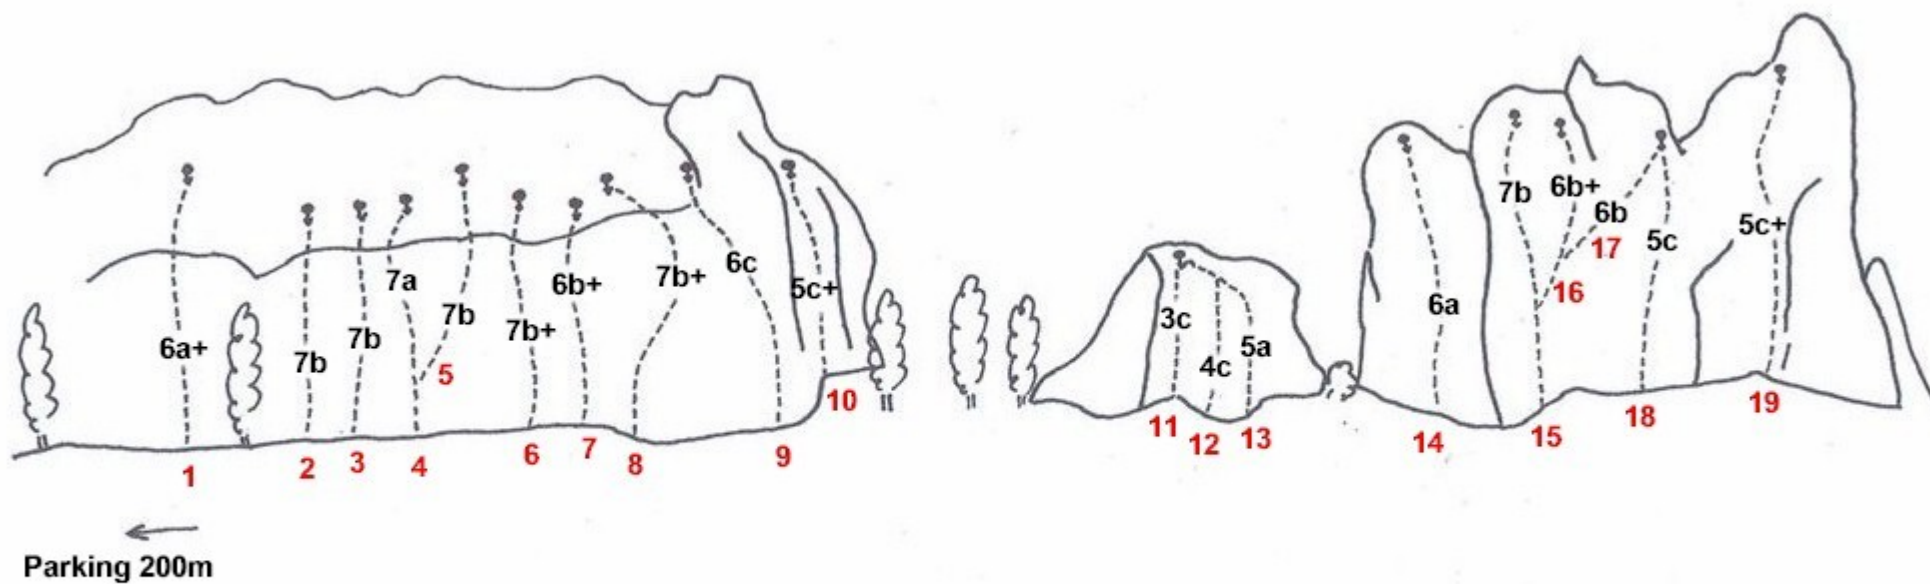

CAROL

Secteur droite

Topos dessinés par
Gérard Pouliquen

N°	Voie	Niveau	Hauteur
1	Les enfants ont le droit de rire	6a+	10m
2	Ques acco ?	7b	10m
3	Nouveau regard	7b	10m
4	L'eau blique	7a	10m
5	Rapport de force	7b	10m
6	C'est queck chose	7b+	10m
7	Première à ok Carol	6b+	10m
8	Court-circuit	7b+	10m
9	La diagonale des pauvres	6c	10m
10	30° en février	5c+	10m
11	La première Foix	3c	6m
12	Pilier des fourmis	4c	6m
13	Suivez la flèche	5a	6m
14	Etats d'âmes	6a	10m
15	Première fois	7b	10m
16	Savonnette et ganja	6b+	10m
17	Savonnette sans ganja	6b	10m
18	Petit grimpeur deviendra grand	5c	10m
19	J'veut pas tomber tout seul	5c+	10m