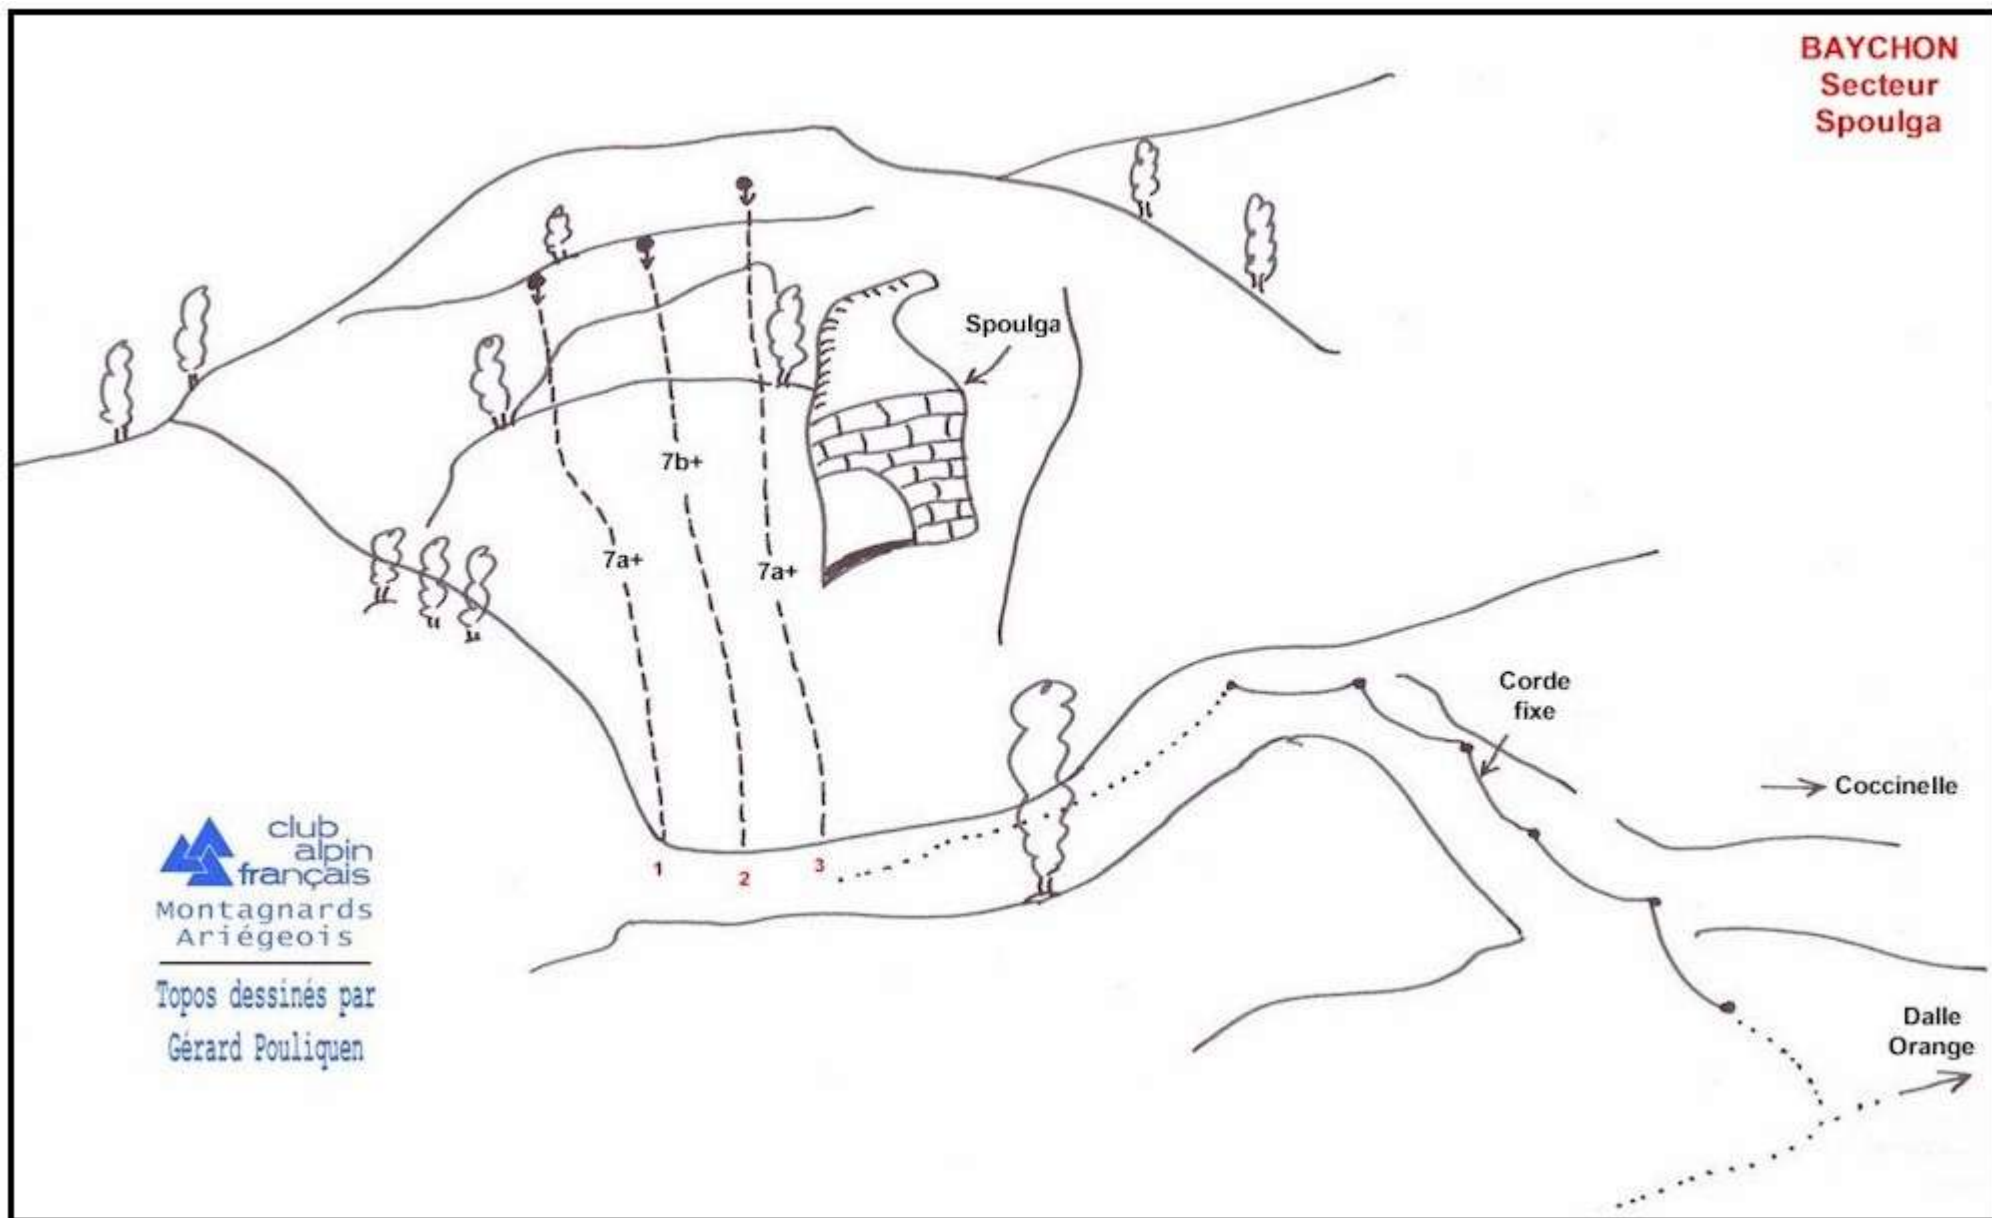

BAYCHON
Secteur
Spoulga

 club
alpin
français
Montagnards
Ariégeois

Topos dessinés par
Gérard Pouliquen

N°	Nom de la voie	Niveau	Hauteur
1	METAL EMMENTAL	7a+	25m
2	SILVER SLAB	7b+	25m
3	L'HUILE ESSENTIELLE	7a+	25m