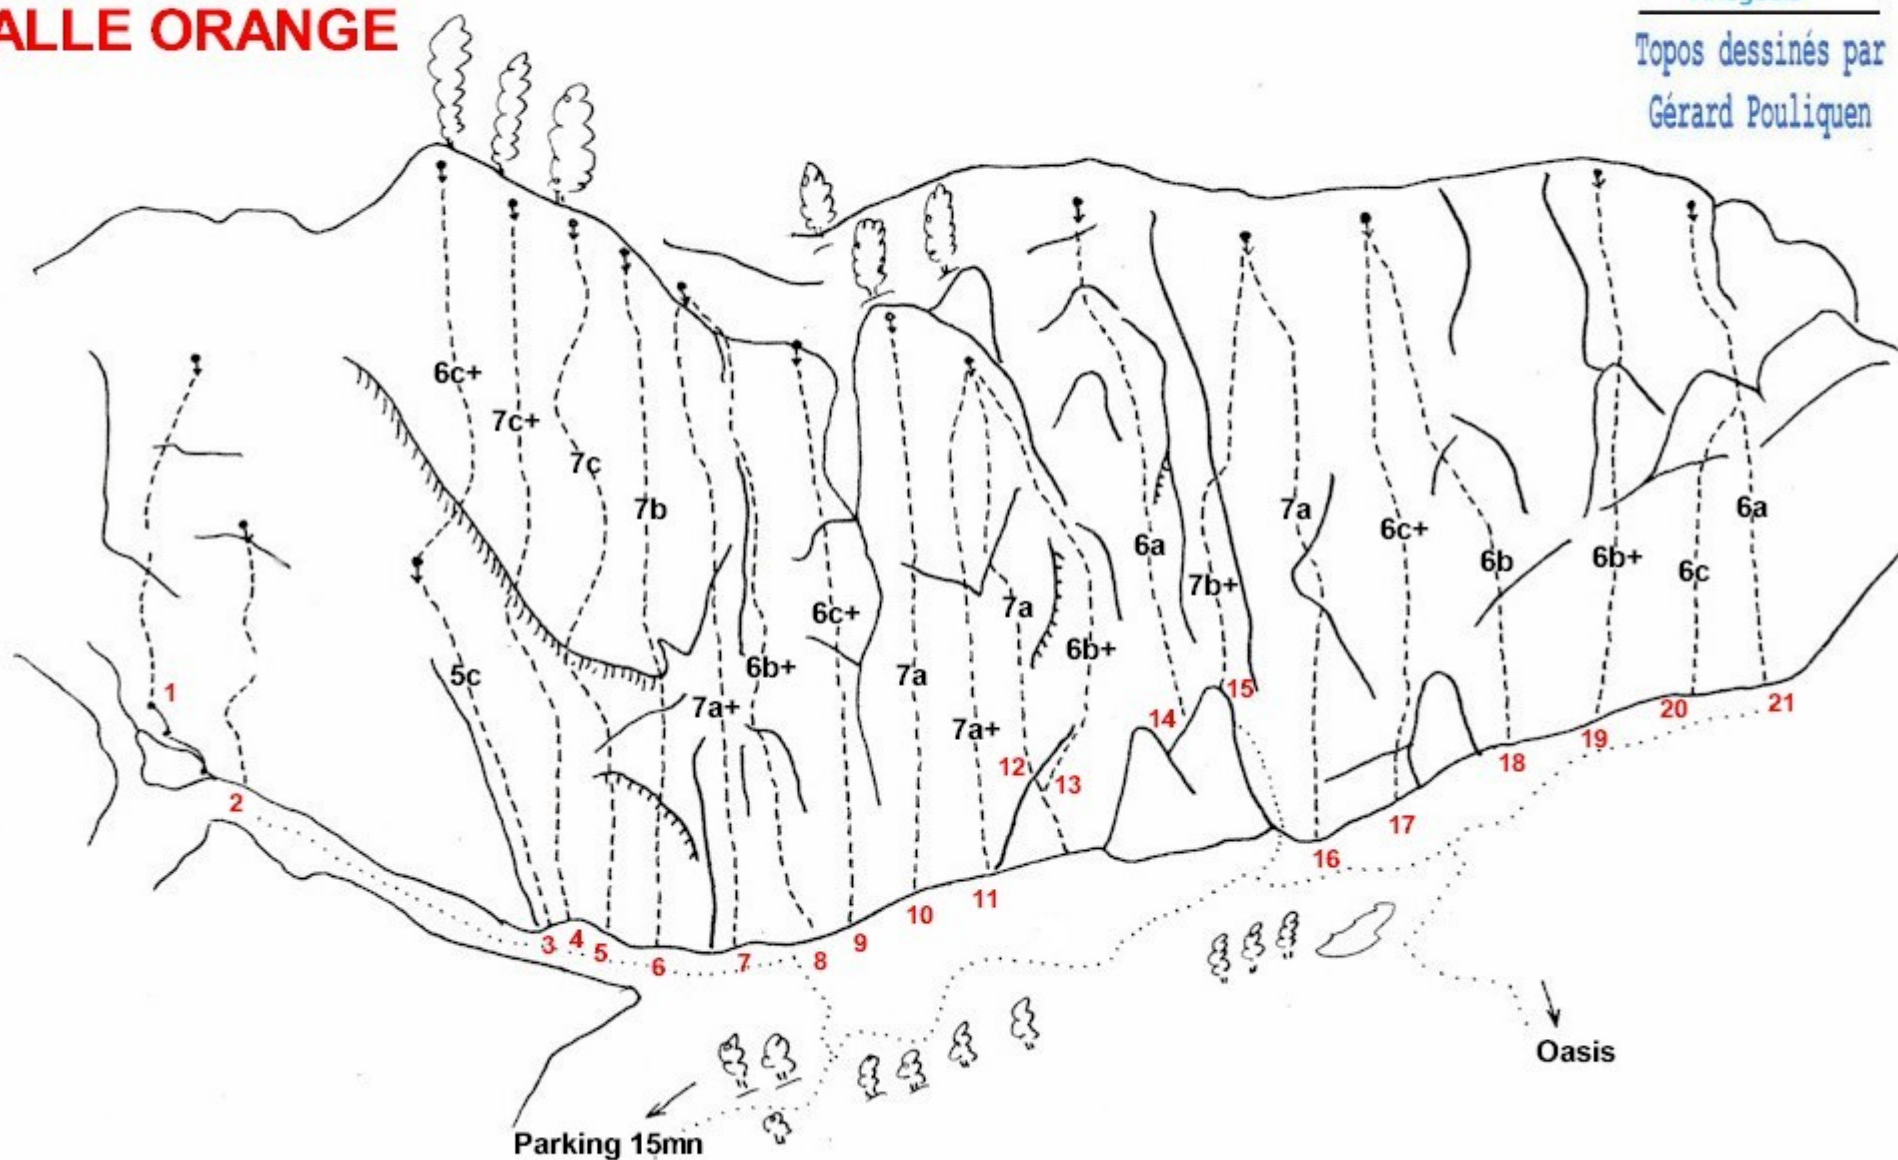

BAYCHON

Secteur DALLE ORANGE

Topos dessinés par
Gérard Pouliquen

BAYCHON

Secteur Dalle Orange

N°	Nom de la voie	Longueur	Niveau	Hauteur
1				20m
2				15m
3	LA BELLE ET LA BETE	L1 L2	5c 6c+	15m 18m
4	BLOC EN STOCK		7c+	32m
5	VOYAGE AU CENTRE DE LA ROCHE		7c	32m
6	L'AUROCK		7b	32m
7	L'OMBRE CHINOISE		7a+	30m
8	LA FISSURE DU DRUIDE		6b+	30m
9	PILE OU FACE		6c+	25m
10	SPECIAL ATTENTATS USA		7a	20m
11	TWIN TOWERS		7a+	20m
12	TWIN TAILLEURS		7a	20m
13	SYSTEME D		6b+	20m
14	IL LUI INDICA ET SATIVA BIEN		6a	20m
15	GLAUQUE CENTER		7b+	20m
16	AXEL		7a	25m
17	ILKA		6c+	22m
18	DALLASTUCE		6b	20m
19	BLEU AZUR		6b+	20m
20	LA CHARENNAISE		6c	20m
21	L'ENFANT SAUVAGE		6a+	20m