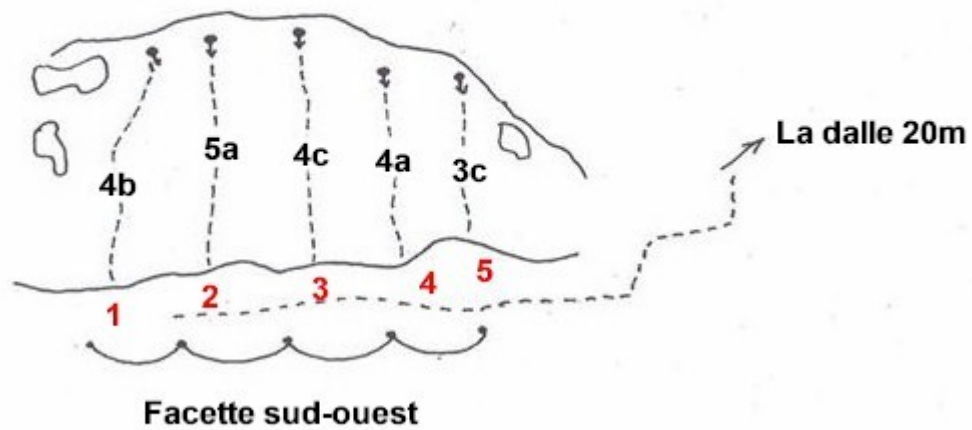

AX- LA PISCINE

ST- UDAUT

Topos dessinés par
Gérard Pouliquen

	Facette sud-ouest	Niveau	Hauteur
1	Tête en l'air	4b	8m
2	Amoureux	5a	8m
3	Une émotion légère	4c	8m
4	Emporté par le vent	4a	8m
5	Je plane dans les étoiles	3c	6m
	Facette Est		
6	A vu pour les aveugles	5c	8m
7	L'enfer des tentes	6b	8m
8	Money	6a	8m

AX LA PISCINE

Secteur

SAINT UDAUT