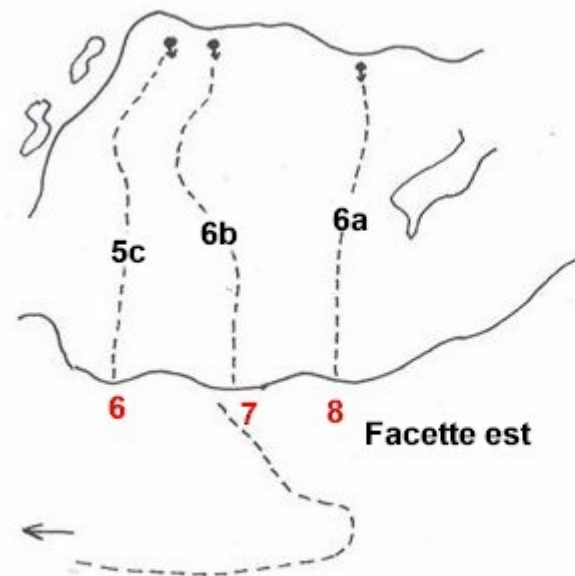

AX- LA PISCINE

ST- UDAUT

Topos dessinés par
Gérard Pouliquen

	Facette sud-ouest	Niveau	Hauteur
1	Tête en l'air	4b	8m
2	Amoureux	5a	8m
3	Une émotion légère	4c	8m
4	Emporté par le vent	4a	8m
5	Je plane dans les étoiles	3c	6m
	Facette Est		
6	A vu pour les aveugles	5c	8m
7	L'enfer des tentes	6b	8m
8	Money	6a	8m

AX LA PISCINE

Secteur

SAINT UDAUT