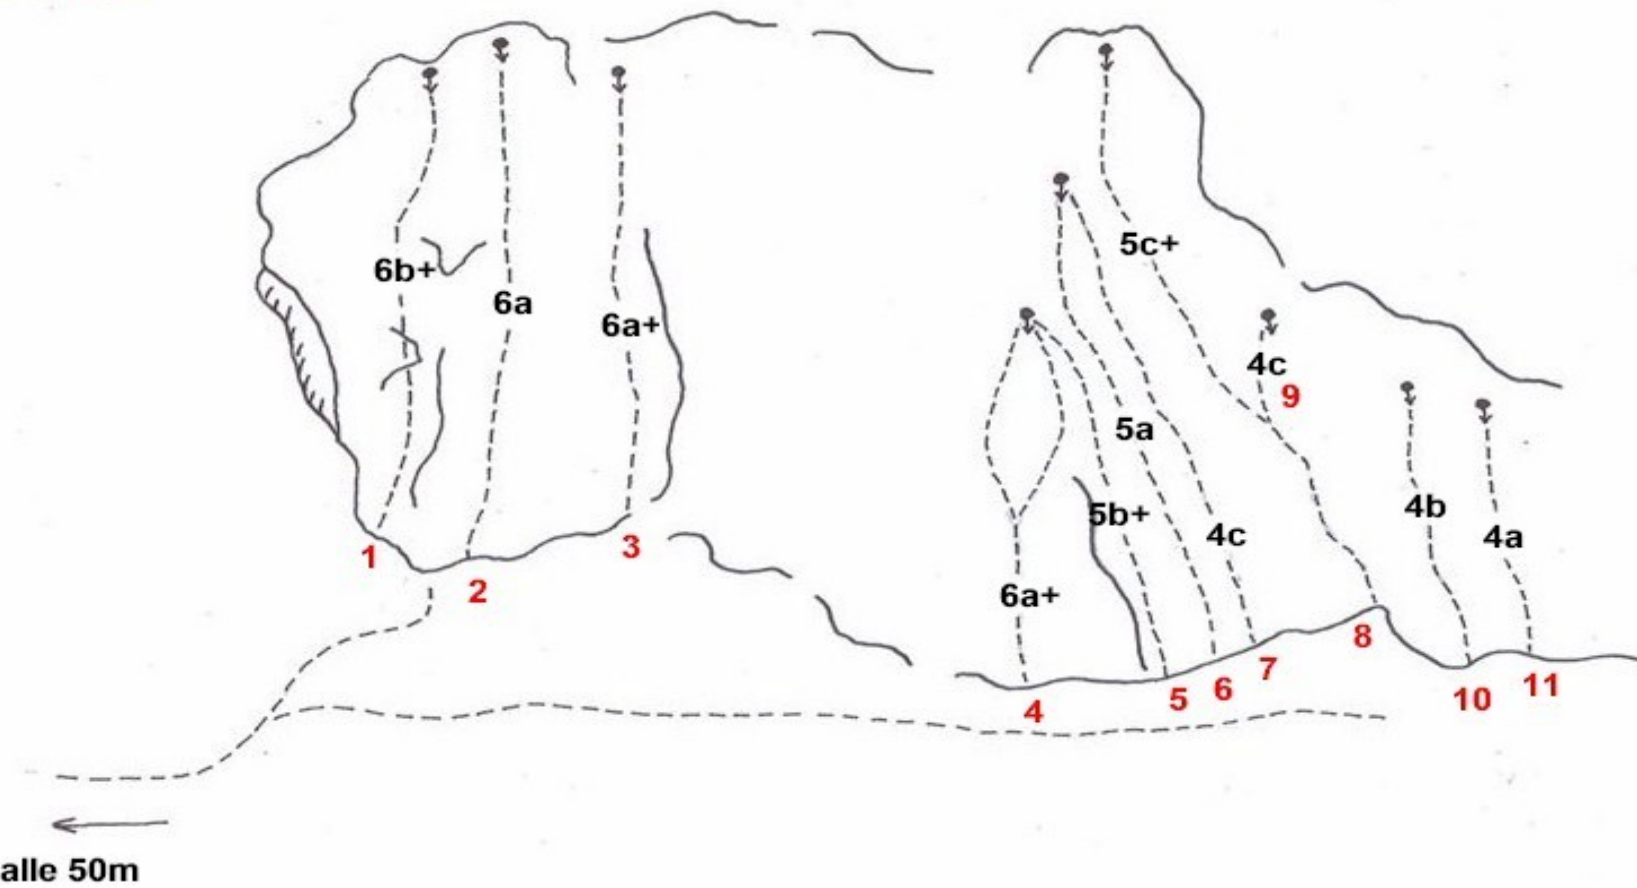

AX -LA PISCINE

P G M

Topos dessinés par
Gérard Pouliquen

club alpin français
Montagnards Ariégeois

AX LA PISCINE

Secteur

P G M

N°	Voie	Niveau	Hauteur
1	Bonzaï bonzeil	6b+	15m
2	Voie du P	6a	15m
3	Voie du G	6a+	15m
4	Voie du M	6a+	12m
5	Grillon	5b+	12m
6	Placide	5a	20m
7	Muso	4c	20m
8	Ax les crèmes	5c+	25m
9	?	4c	12m
10	?	4b	10m
11	?	4a	10m