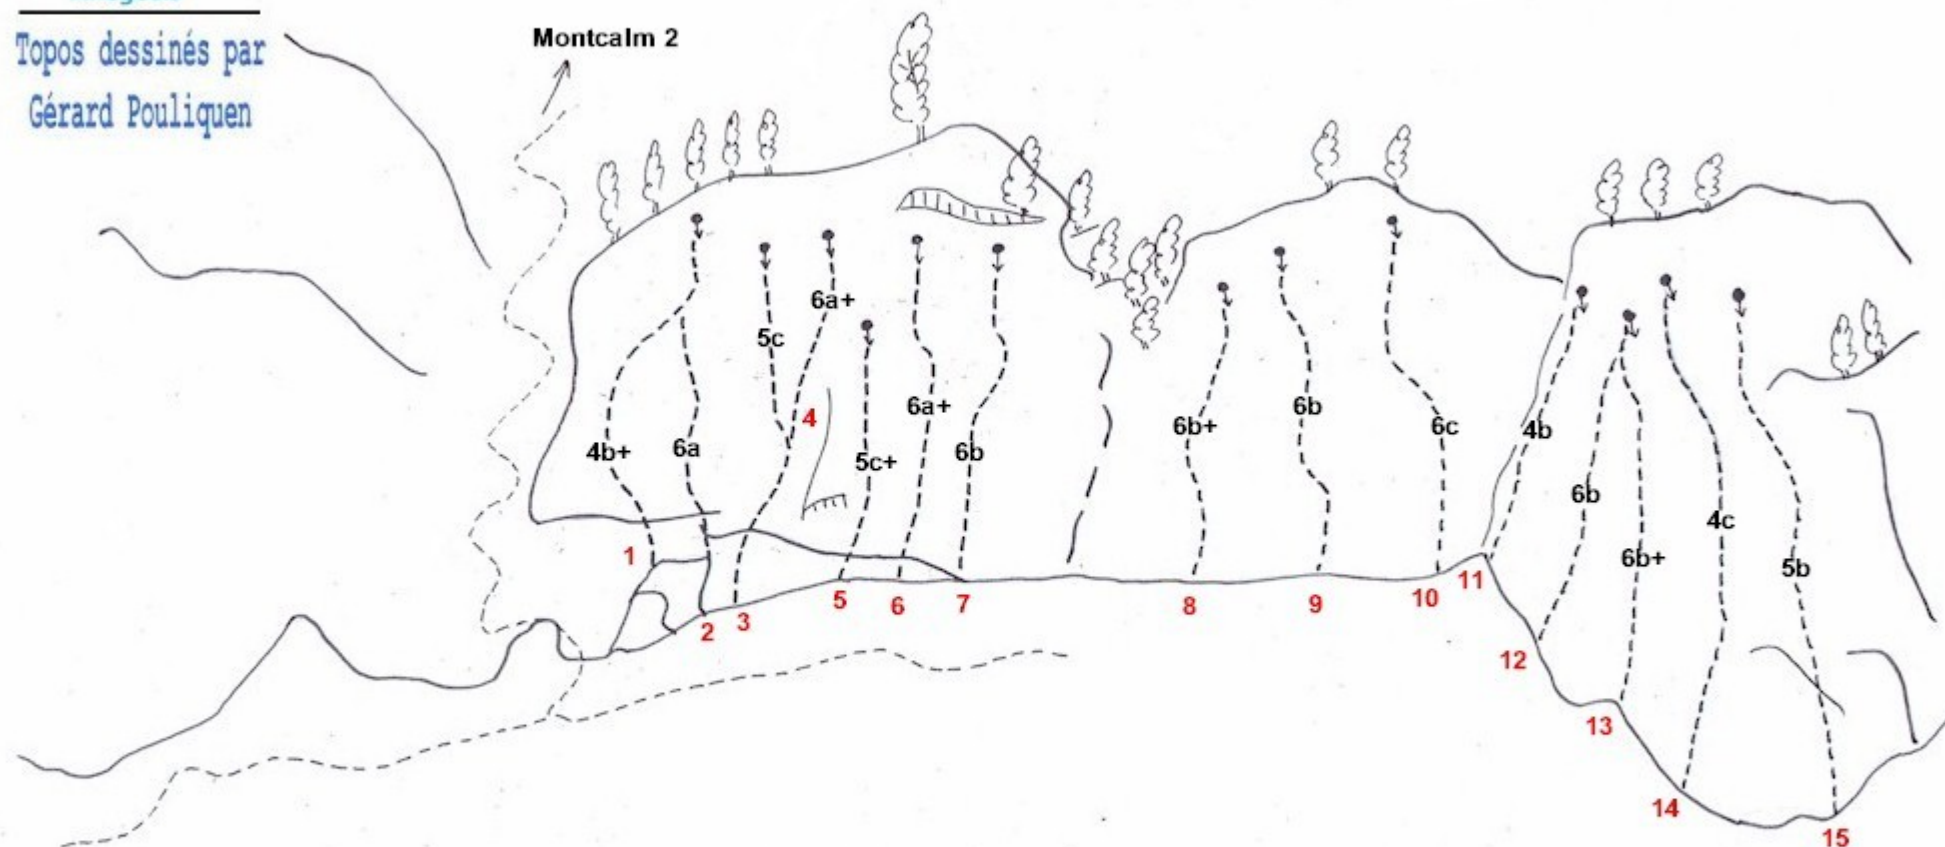

Topos dessinés par
Gérard Pouliquen

AUZAT - MONTCALM

Secteur
SYMBIOSE

AUZAT LE MONTCALM

Secteur SYMBIOSE - DINOSAURE

N°	Voie	Niveau	Hauteur
1	Shake land	4b+	15m
2	Symbiose	6a	15m
3	Un drôle de bruit	5c	15m
4	Un inquiétant silence	6a+	15m
5	Pipoune	5c+	10m
6	Fuzzy set	6a+	12m
7	Regard	6b	12m
8	Joé le taxi	6b+	12m
9	Le jade	6b	12m
10	L'obsidienne	6c	12m
11	Lla so que cal	4b	12m
12	Sur le dos du dinosaure	6b	12m
13	Super velcro	6b+	15m
14	Le débutant	4c	20m
15	Réflexion	5b	20m