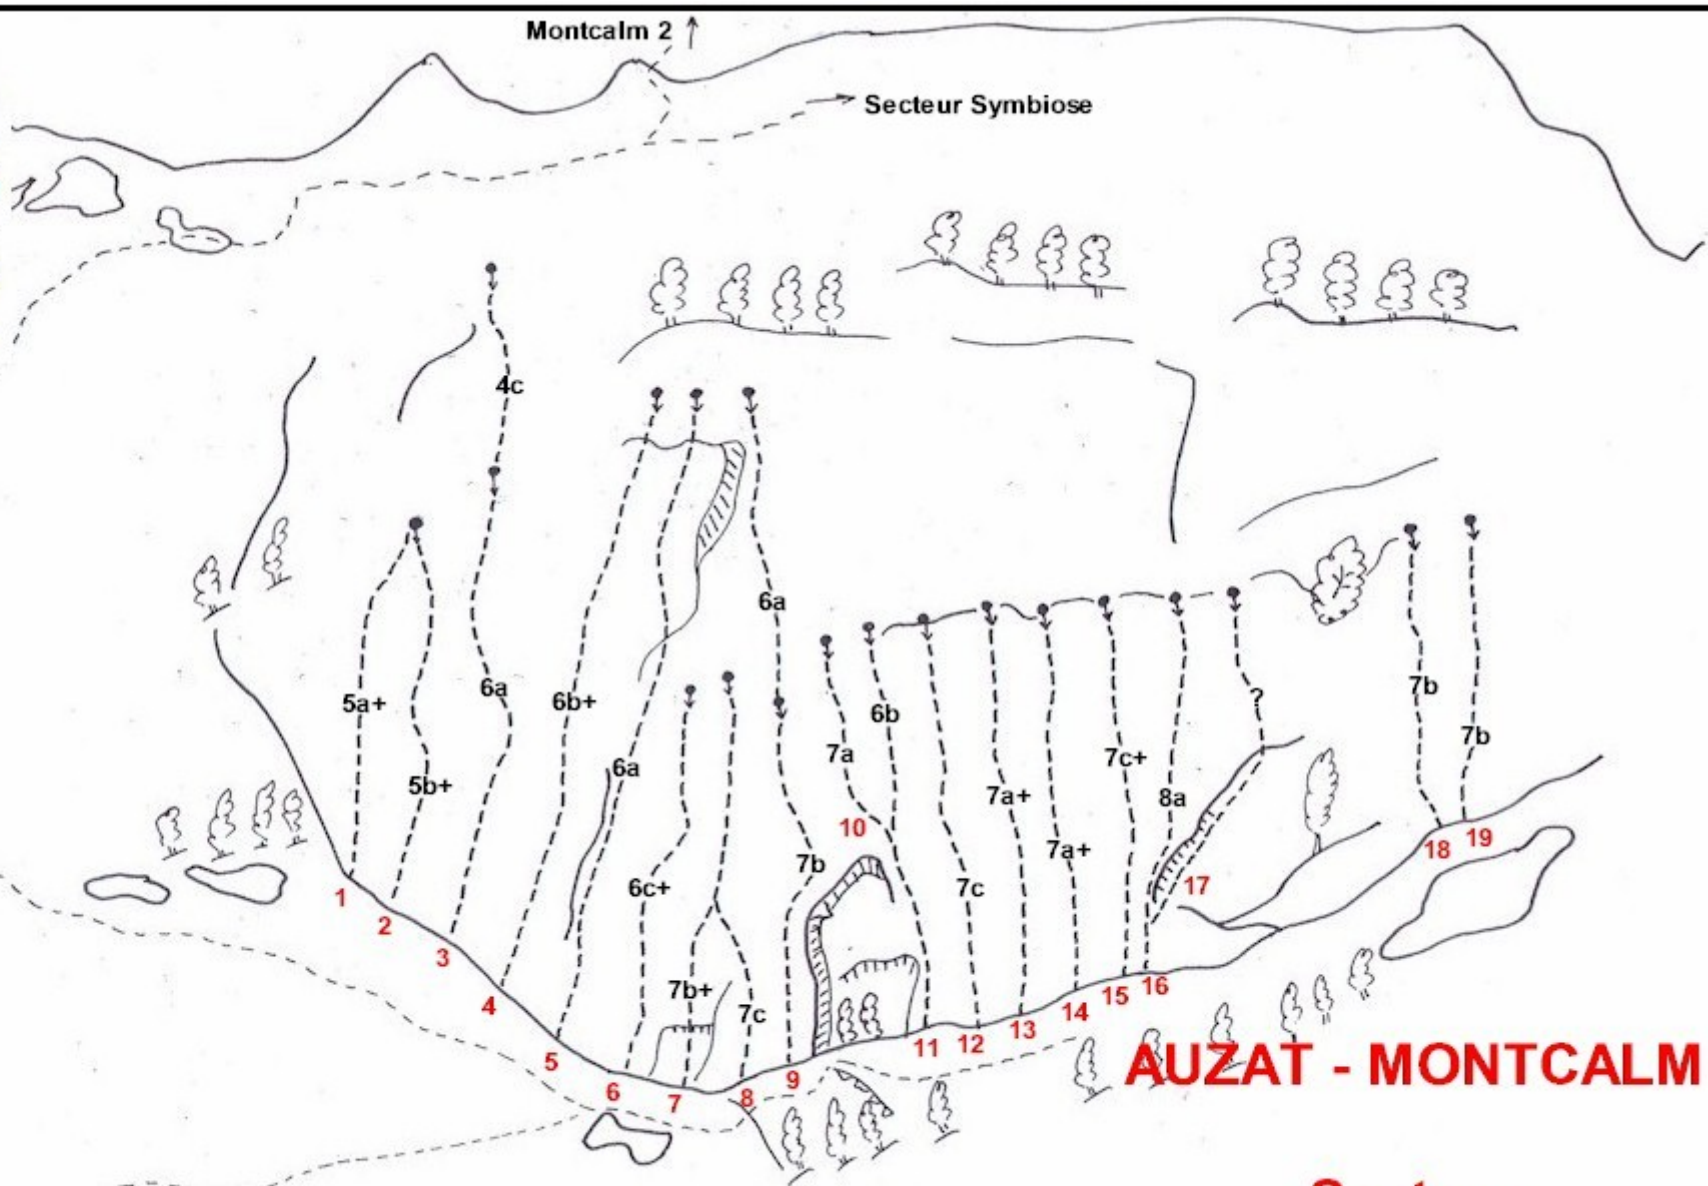

CAFMA

Topos dessinés par
Gérard Pouliquen

Montcalm 2 ↑

Secteur Symbiose

Parking

Secteur Jésus

Parking 10 mn

AUZAT - MONTCALM

**Secteur
DJINNS**

AUZAT LE MONTCALM

Secteur DJINNS - MAGIE NOIRE

| N° | Voie | Niveau | Hauteur |
|----|---------------------------|--------|---------|
| 1 | Timber | 5a+ | 18m |
| 2 | Rapido | 5b+ | 18m |
| 3 | Ben bagara L1 | 6a | 25m |
| | Ben bagara L2 | 4c | 15m |
| 4 | Allo | 6b+ | 35m |
| 5 | Djinns | 6a | 35m |
| 6 | Qui va à la chasse | 6c+ | 18m |
| 7 | ? | 7b+ | 20m |
| 8 | Kif en stock | 7c | 20m |
| 9 | Voleur de rêve L1 | 7b | 20m |
| | Voleur de rêve L2 | 6a | 15m |
| 10 | ? | 7a | 20m |
| 11 | Ein dulfer | 6b | 20m |
| 12 | Rambo two | 7c | 20m |
| 13 | Get ready | 7a+ | 20m |
| 14 | Magie noire | 7a+ | 18m |
| 15 | Esprit chagrin | 7c+ | 18m |
| 16 | La vieille phobie du képi | 8a | 20m |
| 17 | Yosémitic | ? | 20m |
| 18 | El carazon | 7b | 15m |
| 19 | ? | 7b | 15m |