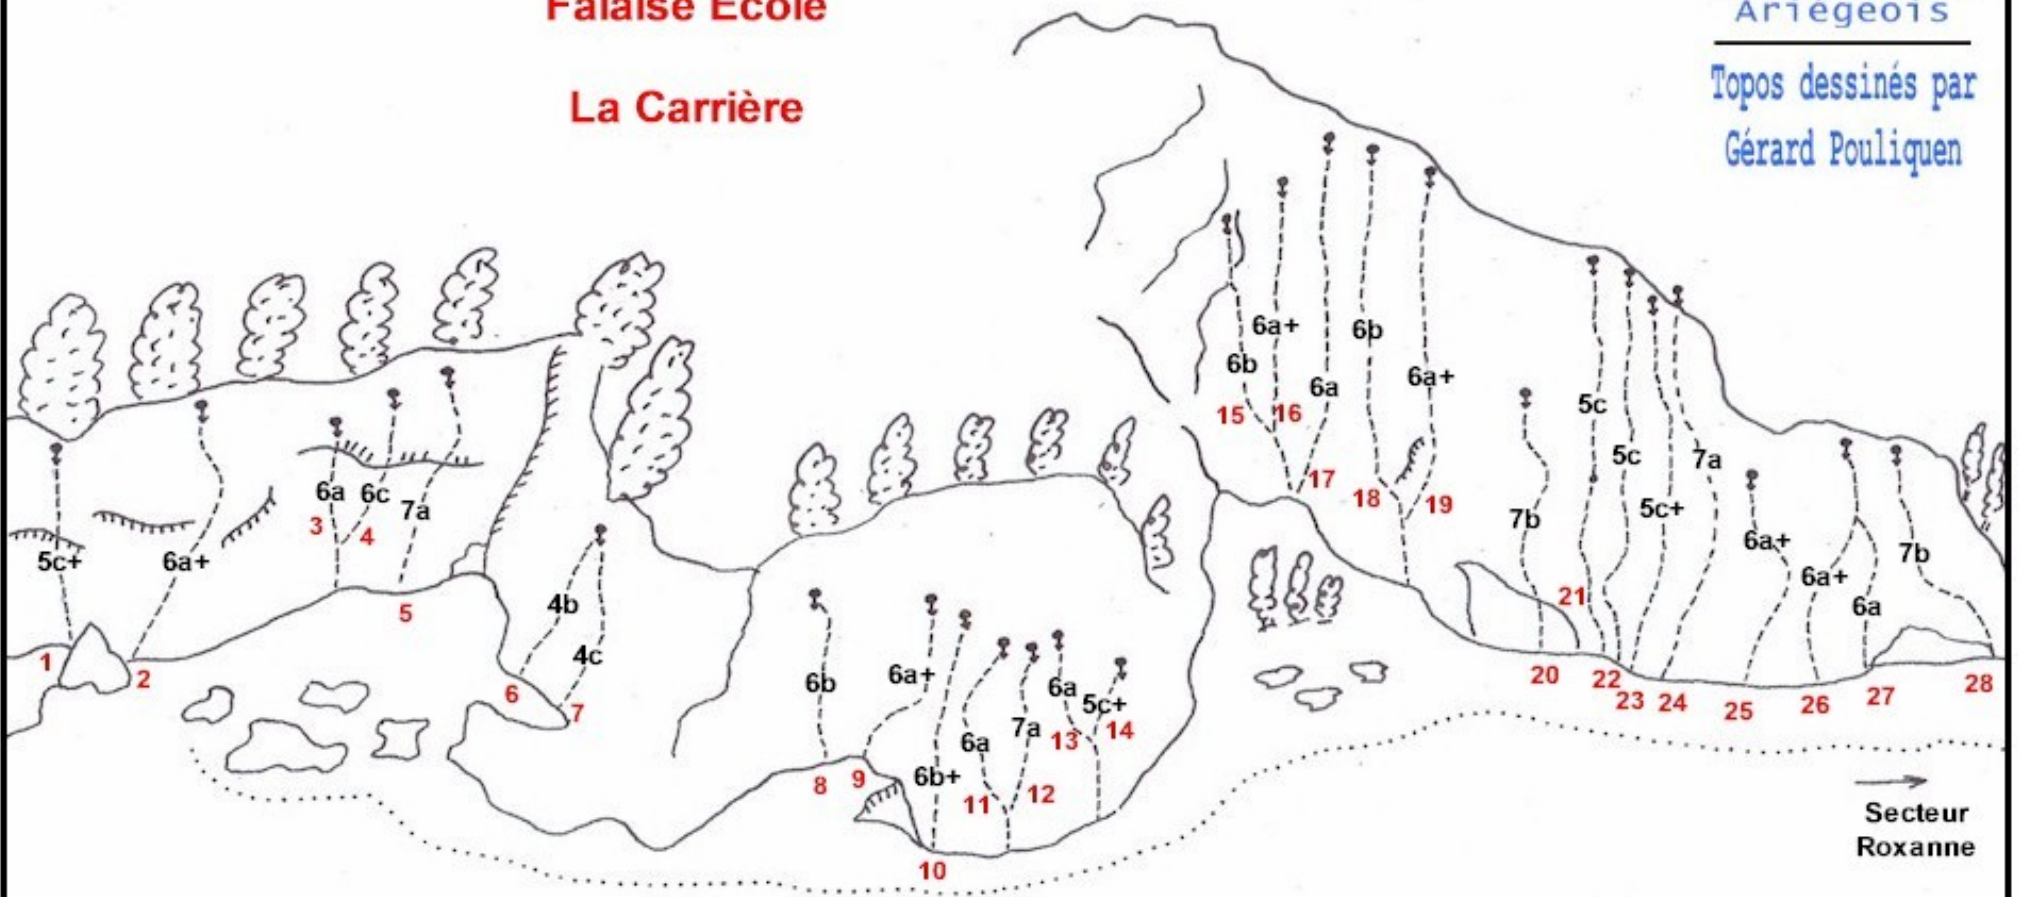

AUZAT

Falaise Ecole

La Carrière

Topos dessinés par
Gérard Pouliquen

N°	Voie	Niveau	Hauteur
AQUALUNG			
1	Plus ça va... moins ça va	5c+	15m
2	Anamorphosée	6a+	12m
3	Aqualung	6a	10m
4	Lyster	6c	8m
5	Des espoirs	7a	8m
6	Ballade 1	4b	7m
7	Ballade 2	4c	8m
RIVER			
8	River	6b	7m
9	Spéciale	6a+	10m
10	Boul	6b+	10m
11	Nabucco	6a	10m
12	Déravage	7a	10m
13	La queue de Mickey	6a	8m
14	C'est un scandale	5c+	8m
LA CARRIERE			
15	?	6b	20m
16	Red bone	6a+	30m
17	Lovely day	6a	30m
18	Friends for ever	6b	30m
19	Petite fumée	6a+	30m
20	Plexiglass	7b	18m
21	Soleil d'automne	5c	30m
22	La branlante	5c	28m
23	La belle américaine	5c+	28m
24	Puce	7a	25m
25	Classée X	6a+	15m
26	Manic dépression	6a+	15m
27	Lenemi	6a	15m
28	Superposition de 2 mouvements vibratoires	7b	15m

AUZAT Falaise Ecole La Carrière