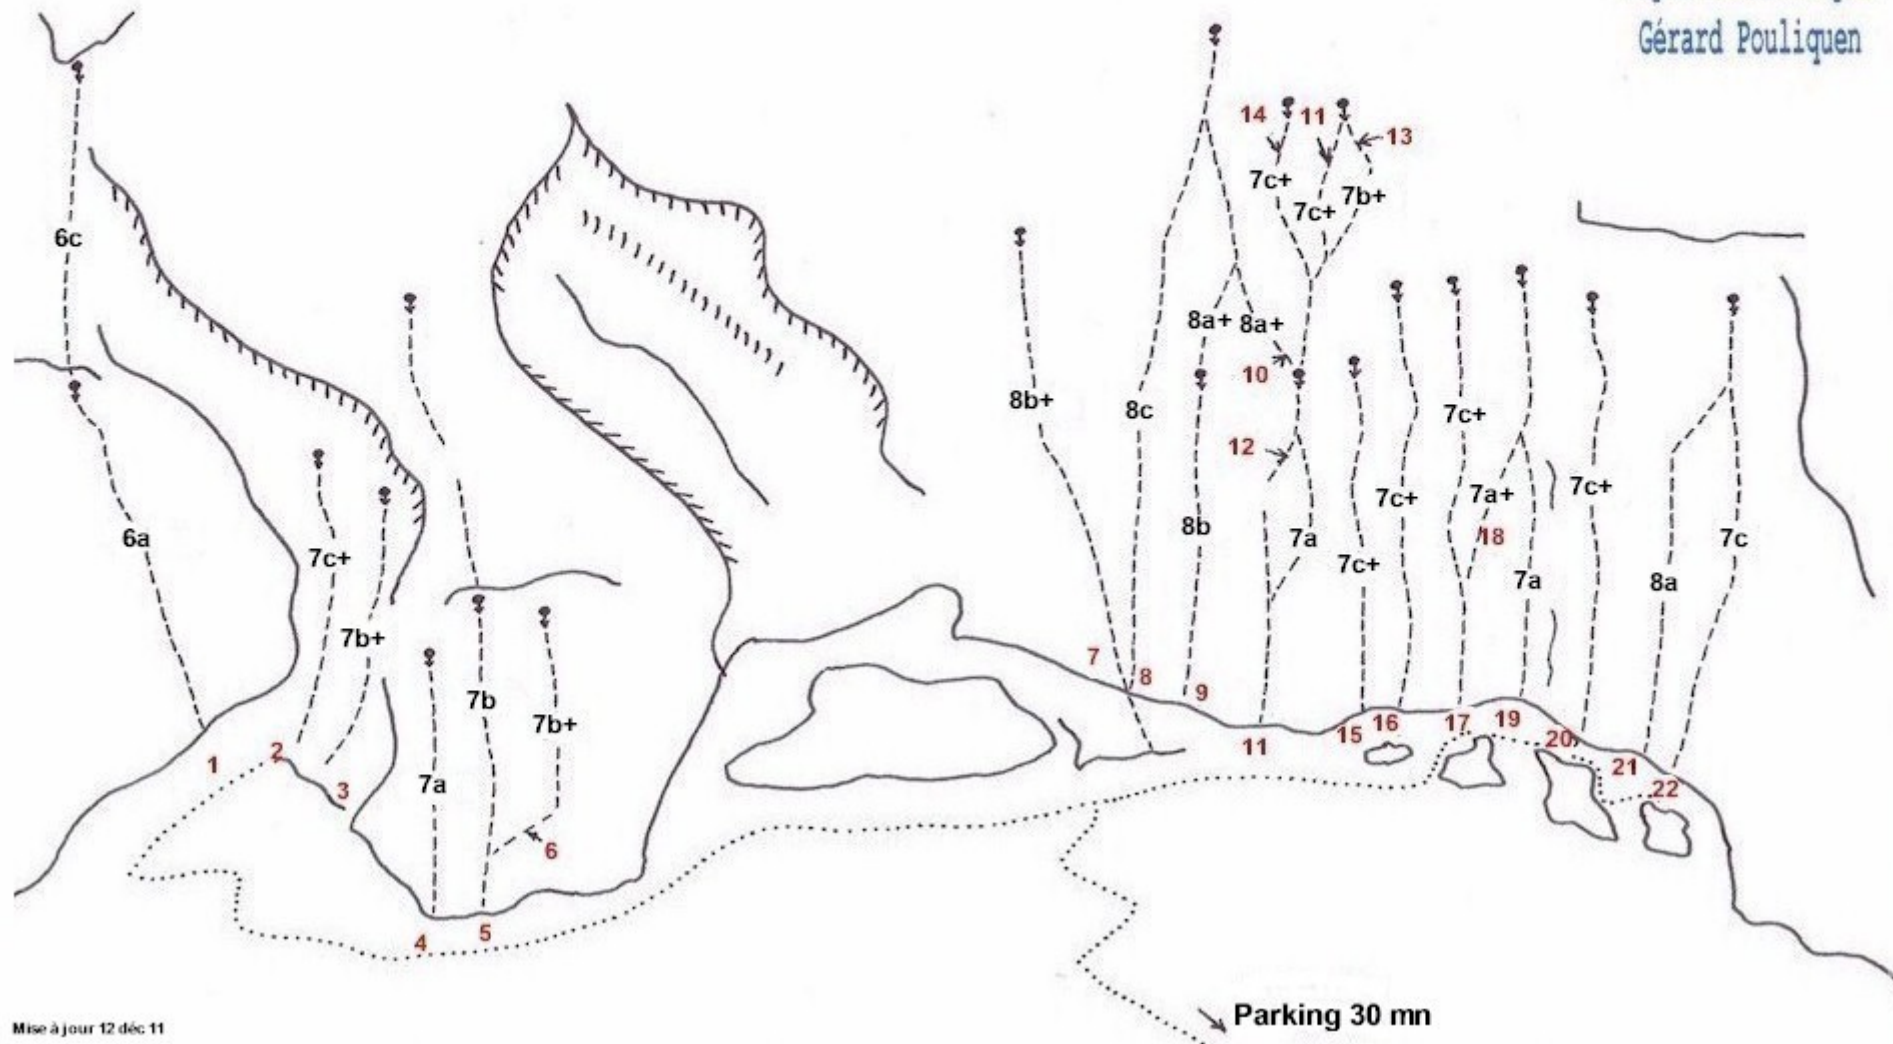

ALLIAT

Secteur le Sablier

Topos dessinés par
Gérard Pouliquen

N°	Voie	Longueur	Niveau	Hauteur
1	Babel	L1	6a	25m
.	.	L2	6c	20m
2	Nuit d'ivresse	.	7c+	20m
3	Beauté vulgaire	.	7b+	20m
4	?	.	7a	18m
5	Itinéraire d'un enfant gâté	L1	7b	20m
.	.	L2	?	20m
6	Les perdants magnifiques	.	7b+	18m
7	Raideur organique	.	8b+	38m
8	Tostaby	.	8c	50m
9	César palace	L1	8b	25m
.	.	L2	8a+	25m
10	M'Alice	L2	8a+	25m
11	Mémoire d'éléphant	L1	7a	25m
.	.	L2	7c+	20m
12	Mémoire d'éléphant (variante L1)	L1	?	25m
13	Mémoire d'éléphant (variante L2)	L2	7b+	20m
14	Eléphant man	L2	7c+	20m
15	Alliage	.	7c+	25m
16	Fumée clandestine	.	7c+	30m
17	Take it easy	.	7c+	30m
18	Take it easy (variante droite)	.	7a+	30m
19	Caramel	.	7a	30m
20	Pour des lendemains qui chantent	.	7c+	30m
21	Cosa Nostra	.	8a	30m
22	Fata al Islam	.	7c	30m