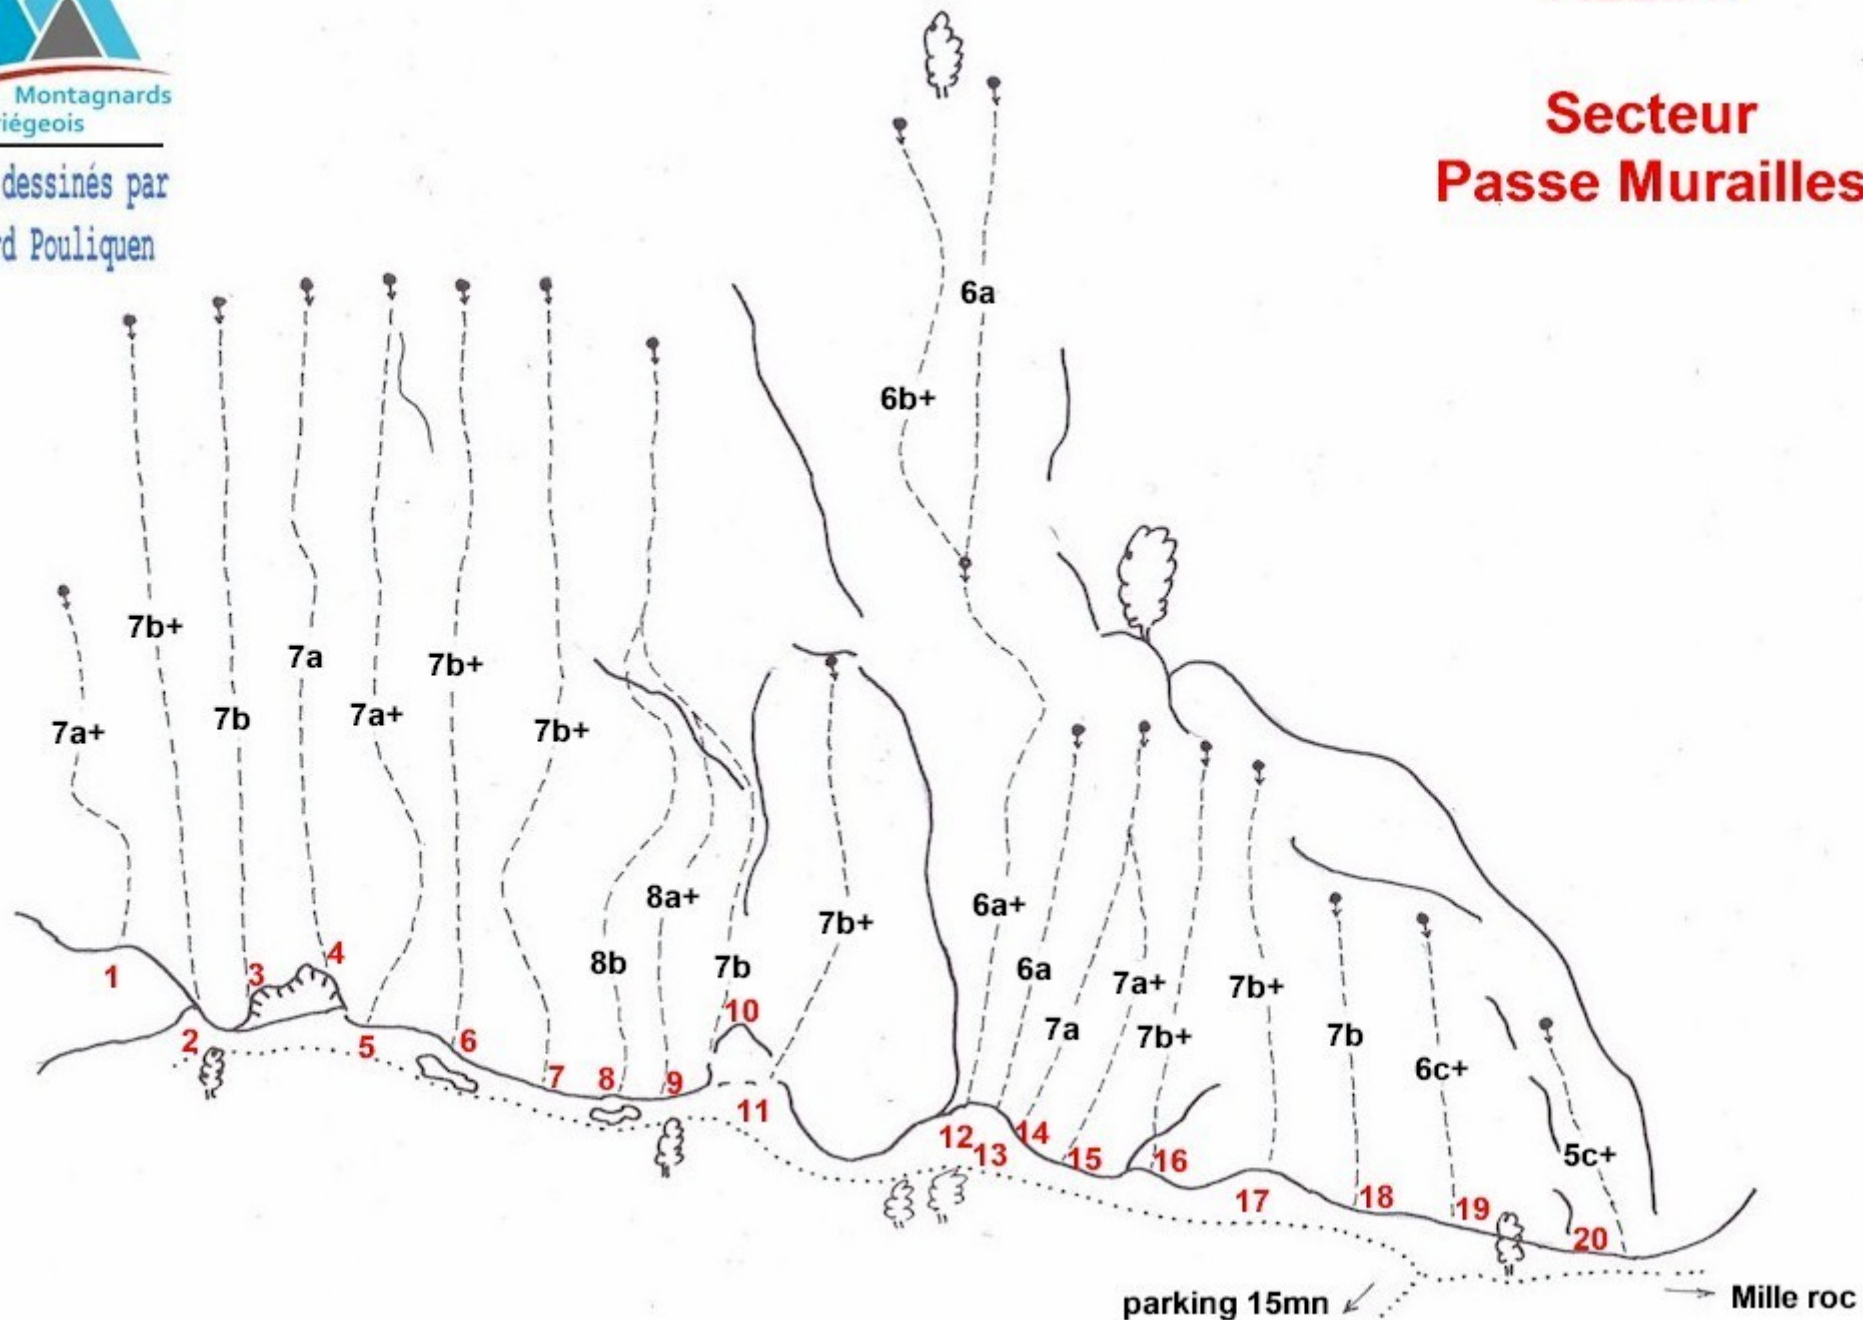

CAFMA

Topos dessinés par
Gérard Pouliquen

ALLIAT

**Secteur
Passe Murailles**

Numéro voie	Voie	Niveau	Hauteur
1	Septentryon	???	20m
2	Free to move	7b+	40m
3	Microline	7b	40m
4	Sadou	7a	40m
5	Le Fantôme	7a+	40m
6	Les 3 R	7b+	45m
7	No Fly Zone	7b+	45m
8	Subduction	8b	35m
9	Tectonique	8a+	35m
10	El Conquistador	7b	35m
11	Taille Fine 0 %	7b+	25m
12	Les vieux croûtons L1	6a+	30m
	L2 droite	6a	30m
	L2 Gauche	6b+	30m
13	Tie beau	6a	20m
14	Rebelle	7a	20m
15	Kès que ça change	7a+	20m
16	Coeur de Roc	7b+	20m
17	Pas pratique les lolos pèsent	7b+	20m
18	Pertinence et désillusions	7b	12m
19	Port du basque obligatoire	6c+	12m
20	Le lièvre et la tortue	5c+	8m

ALLIAT Passe Murailles