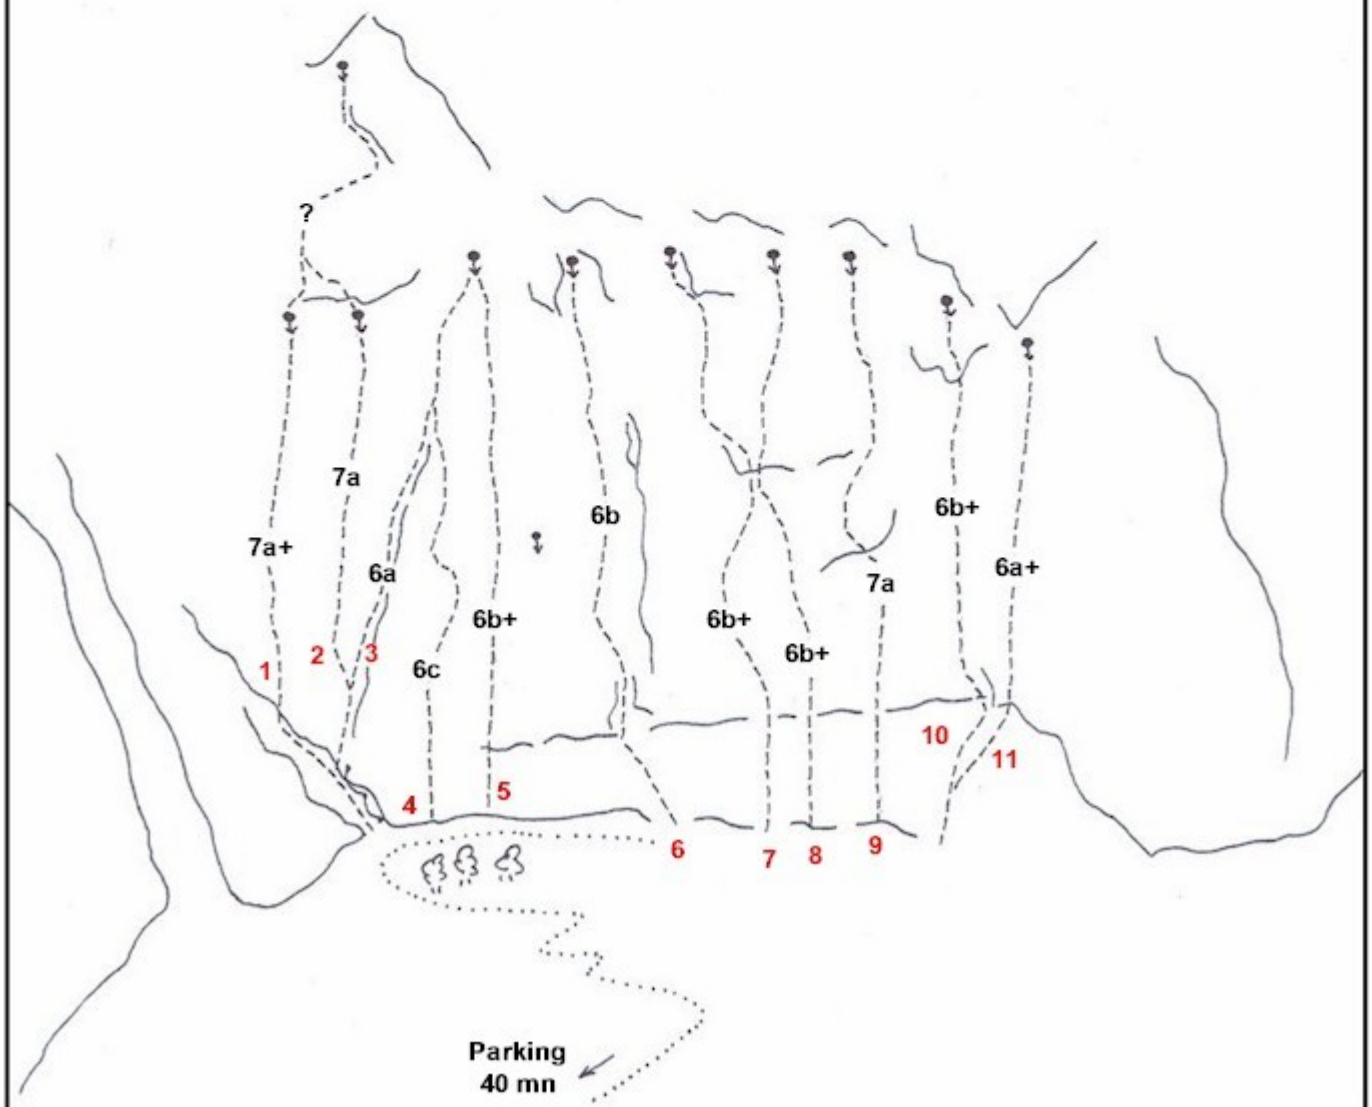

SINSAT

Falaise supérieure de VERDUN

SINSAT

Falaise supérieure de VERDUN

N°	Voie	Niveau	Hauteur	
1	L'afgan L1	7a+	40 m	14pts
	L'afgan L2	?	20 m	8pts
2	Folie douce	7a	40 m	15pts
3	Le diable par la queue	6a	46 m	15pts
4	Un pruneau pour deux	6c	46 m	17pts
5	Jouvencelle	6b+	46 m	17pts
6	Kalymnos	6b	42m	15pts
7	Rêverie d'automne	6b+	40 m	13pts
8	La rape	6b+	40 m	12pts
9	Supertramp	7a	40 m	14pts
10	Les traces du passé	6b+	37 m	12pts
11	Même pas peur	6a+	33 m	10pts