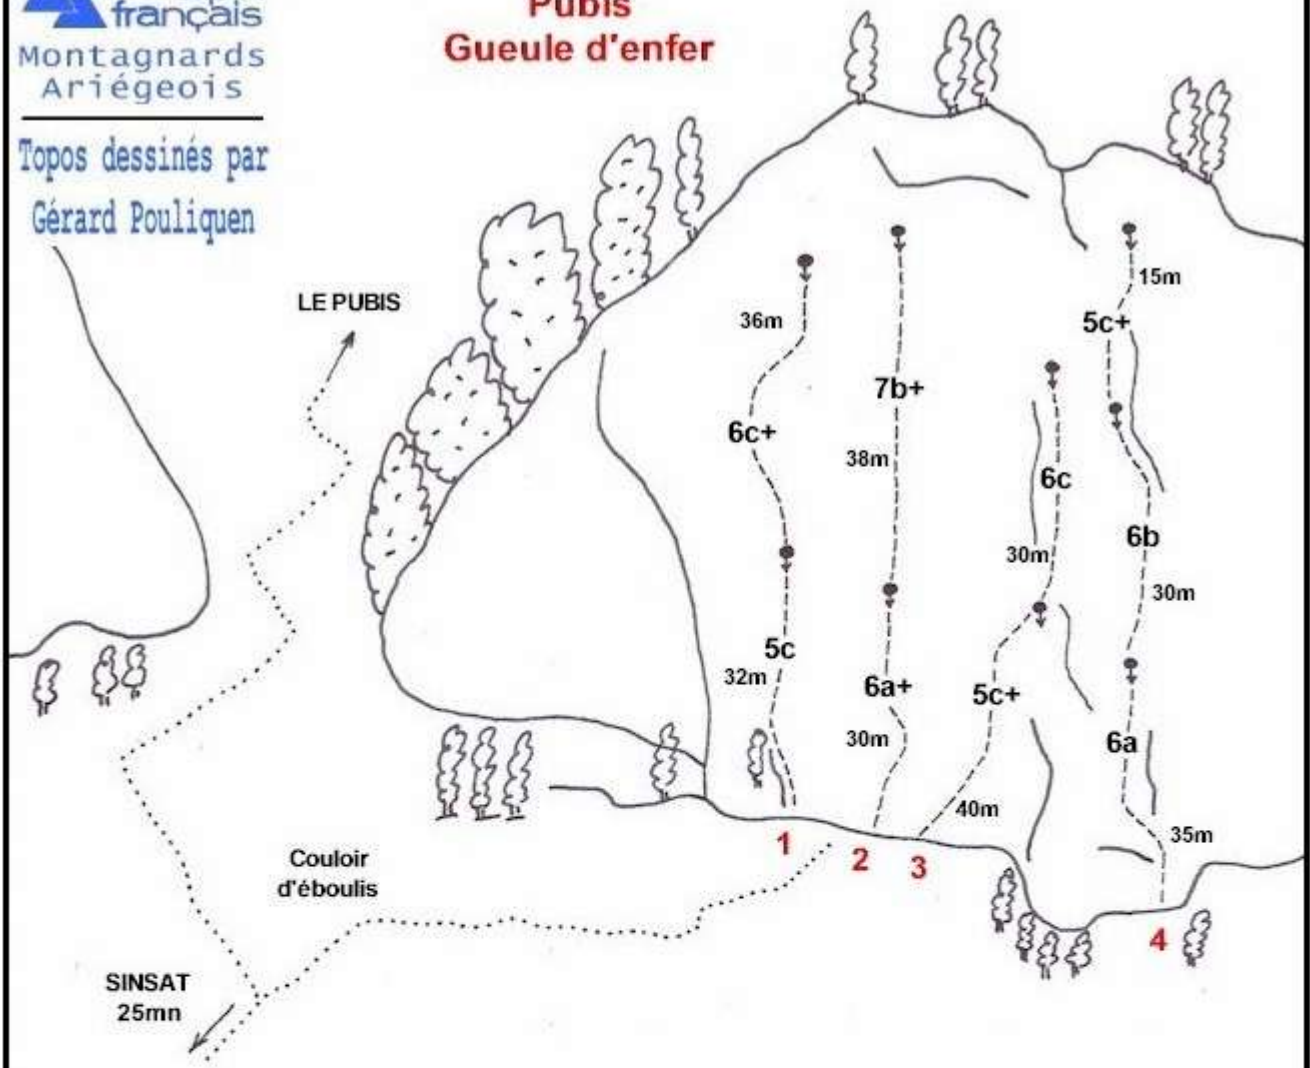

QUIE DE SINSAT 1

Pubis Gueule d'enfer

Topos dessinés par
Gérard Pouliquen

N°	Voie	Hauteur	Dégaines	Niveau
1	BUG BUNNY	70 m	13 dégaines	6 c +
2	BLACK OUT	70 m	16 dégaines	7 b +
3	GUEULE D'AMOUR	70 m	11 dégaines	6 c
4	LE PUJAL	80 m	11 dégaines	6 b