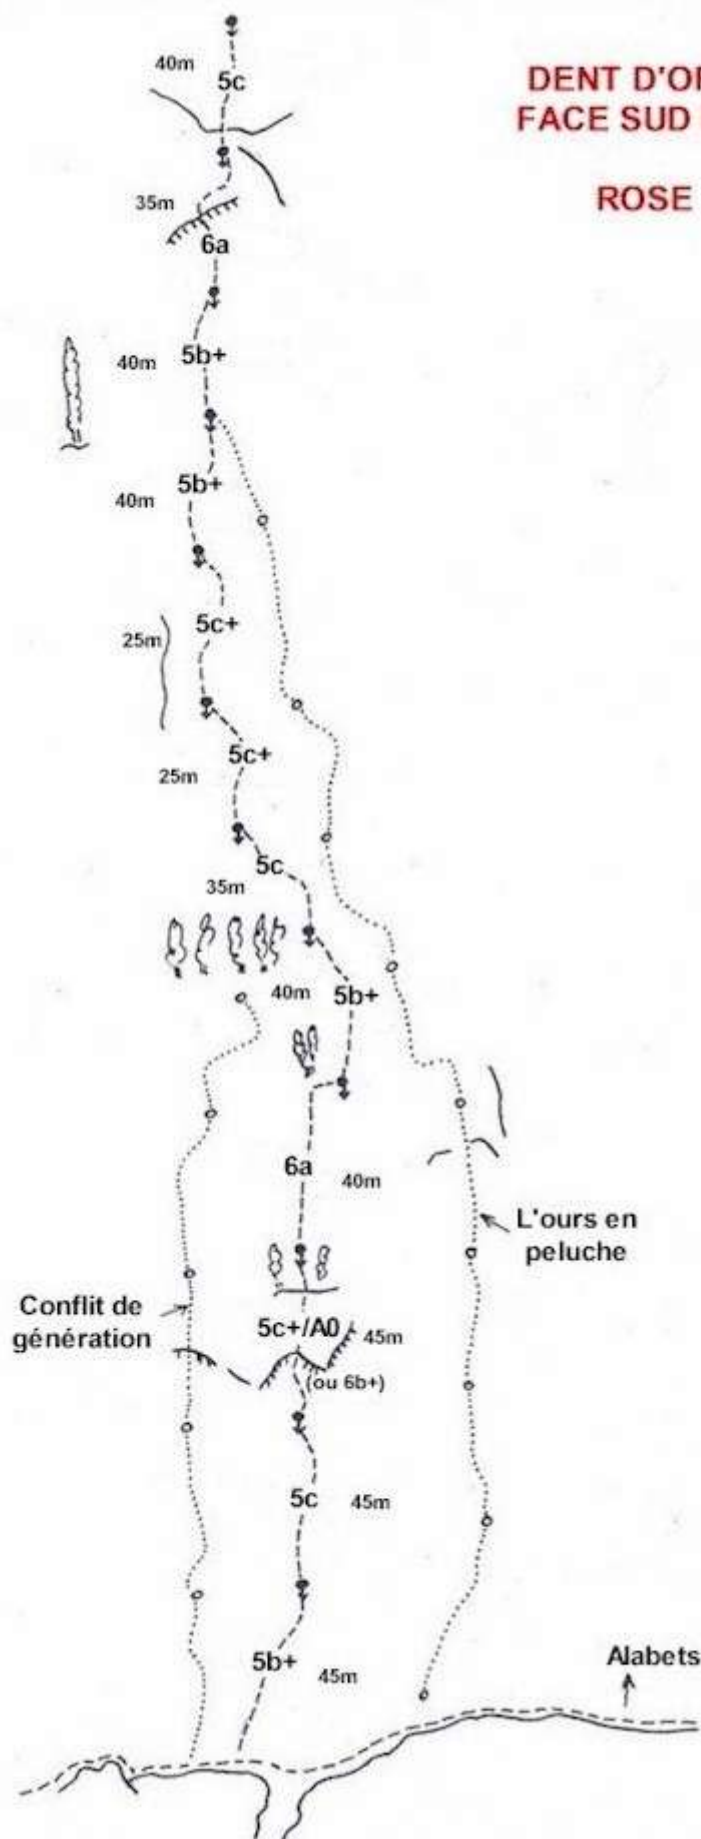

# DENT D'ORLU FACE SUD EST

ROSE

club  
alpin  
français  
Montagnards  
Ariégeois

Topos dessinés par  
Gérard Pouliquen

<p>Ouvert par : Gérard.Pouliquen François Delpech Jean Ferrer</p>	<p><b>4 H</b> <b>d'escalade</b></p>	<p><b>Matériel</b> rappel 100m 13 dégaines + relais</p>	<p>470 m</p>	<p>12 Longueurs</p>	<p>équipée</p>	<p>T. D. inf. 6a et A0 5c+ obligatoire</p>
---	---	---	--------------	-------------------------	----------------	--