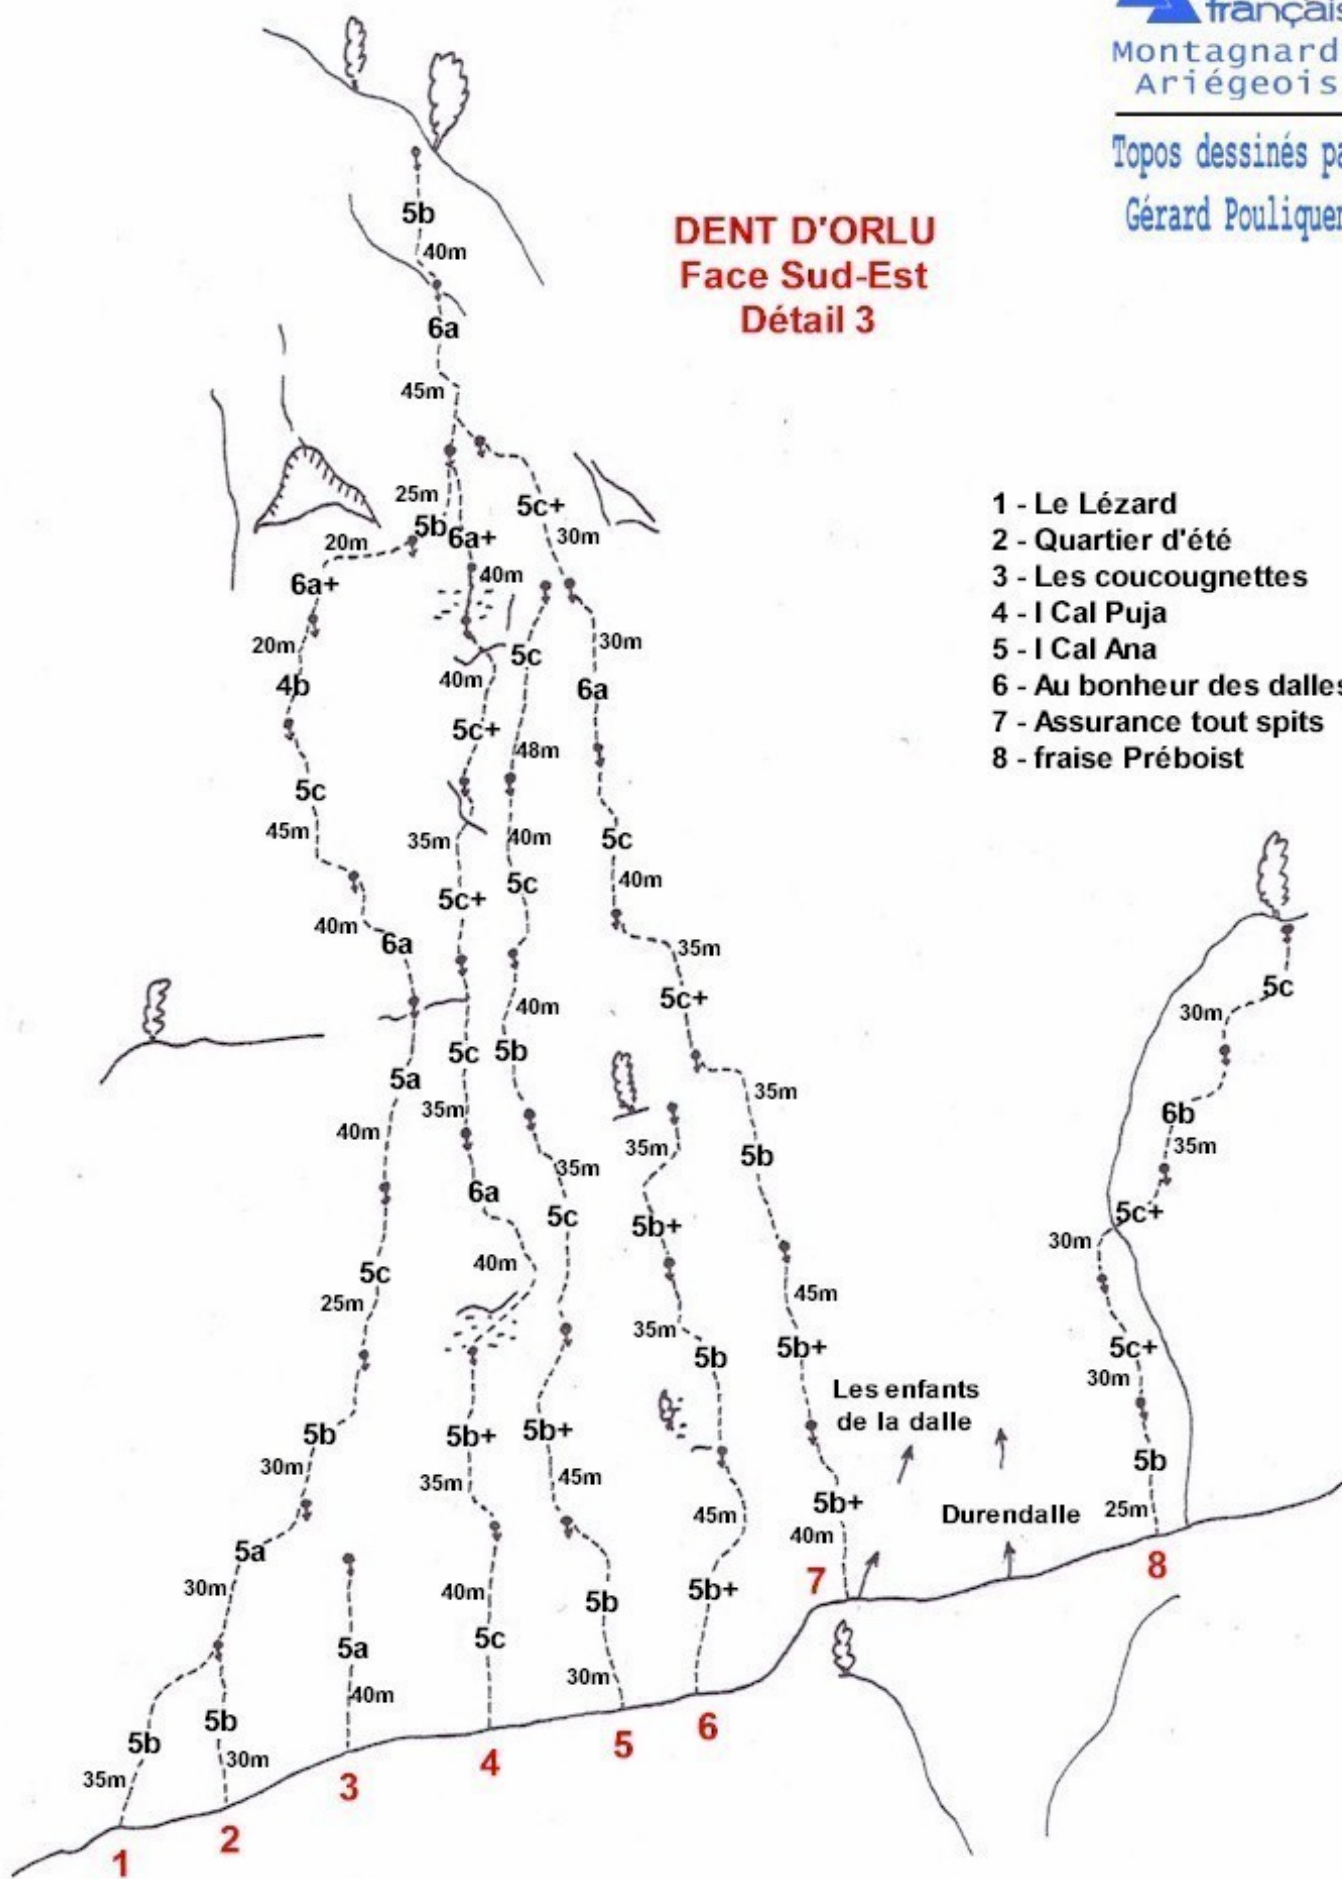

DENT D'ORLU
Face Sud-Est
Détail 3

- 1 - Le Lézard
- 2 - Quartier d'été
- 3 - Les coucougnettes
- 4 - I Cal Puja
- 5 - I Cal Ana
- 6 - Au bonheur des dalles
- 7 - Assurance tout spits
- 8 - fraise Préboist

ORLU Face Sud-Est Détail 3

N°	Voie	Hauteur	Longueur	Niveau	Durée	Équipement	Matériel
1	LE LEZARD	380 m	12L	TDinf / 6a+ 6a oblig	4H	équipée	Rappel 90m 8 dégaines
2	QUARTIER D'ETE	30 m	1L	5b	20mn	équipée	Rappel 90m 7 dégaines
3	LES COUCOUGNETTES	40 m	1L	5a	20mn	équipée	Rappel 90m 9 dégaines
4	I CAL PUJA	270 m	7L	TDinf / 6a+. 5c+ oblig	3H	équipée	Rappel 90m 11 dégaines
5	I CAL ANA	230 m	6L	D sup / 5c 5b+ oblig	2H30	équipée	Rappel 100m 12 dégaines
6	AU BONHEUR DES DALLES	110 m	3L	D / 5b+ . 5b oblig	1H	équipée	Rappel 90m 11 dégaines
7	ASSURANCE TOUT SPIT	260 m	7L	TDinf / 6a . 5c oblig	3H	équipée	Rappel 100m 11 dégaines
8	FRAISE PREBOIST	160m	5L	TDinf / 6b. 6a oblig	2h	équipée	Rappel 90m 8dégaines