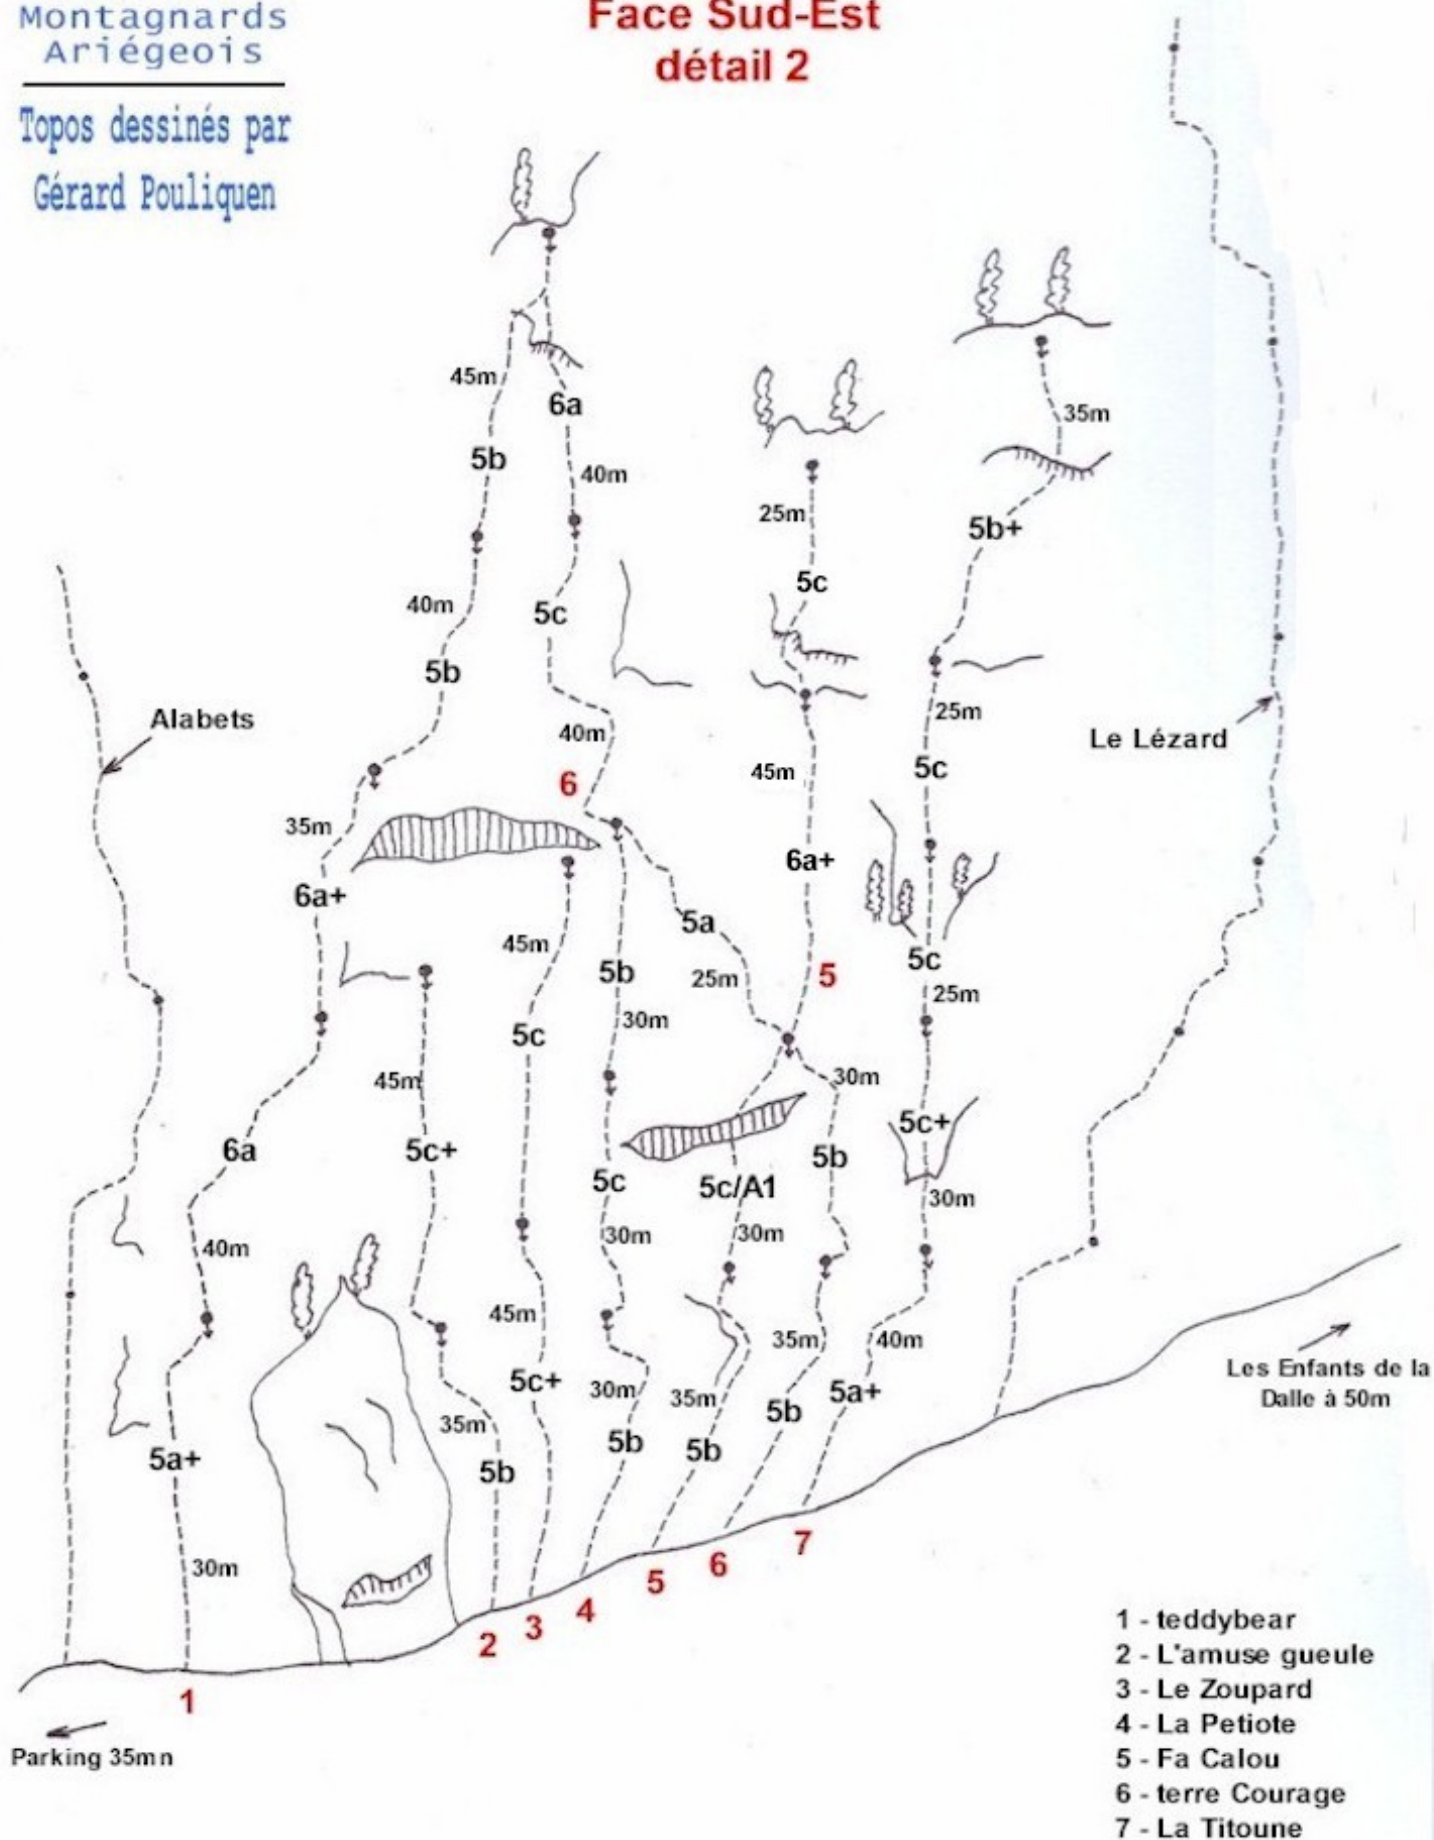

ORLU
Face Sud-Est
détail 2

- 1 - teddybear
- 2 - L'amuse gueule
- 3 - Le Zoupard
- 4 - La Petiote
- 5 - Fa Calou
- 6 - terre Courage
- 7 - La Titoune

ORLU Face Sud-Est Détail 2

N°	Voie	Hauteur	Longueur	Niveau	Durée	Équipement	Matériel
1	TEDDY BEAR	180 m	5L	TD inf / 6a+ 5c+ oblig	2H	équipée	Rappel 90m 10 dégaines
2	L'AMUSE GUEULE	80 m	2L	D sup / 5c+ 5b oblig	1H	équipée	Rappel 90m 12 dégaines
3	LE ZOUPARD	90 m	2L	D sup / 5c 5b+ oblig	1H	équipée	Rappel 100m 12 dégaines
4	LA PETIOTE	90 m	3L	D sup / 5c 5b oblig	1H	équipée	Rappel 90m 9 dégaines
5	FA CALOU	130 m	4L	TD inf / 6a+ 6a oblig	2H	équipée	Rappel 90m 9 dégaines + 1 sangle
6	TERRE COURAGE	160 m	5L	D sup / 6a 5c oblig	2H	équipée	Rappel 90m 9 dégaines
7	LA TITOUNE	160 m	5L	D sup / 5c+ 5c oblig	2H	équipée	Rappel 90m 9 dégaines