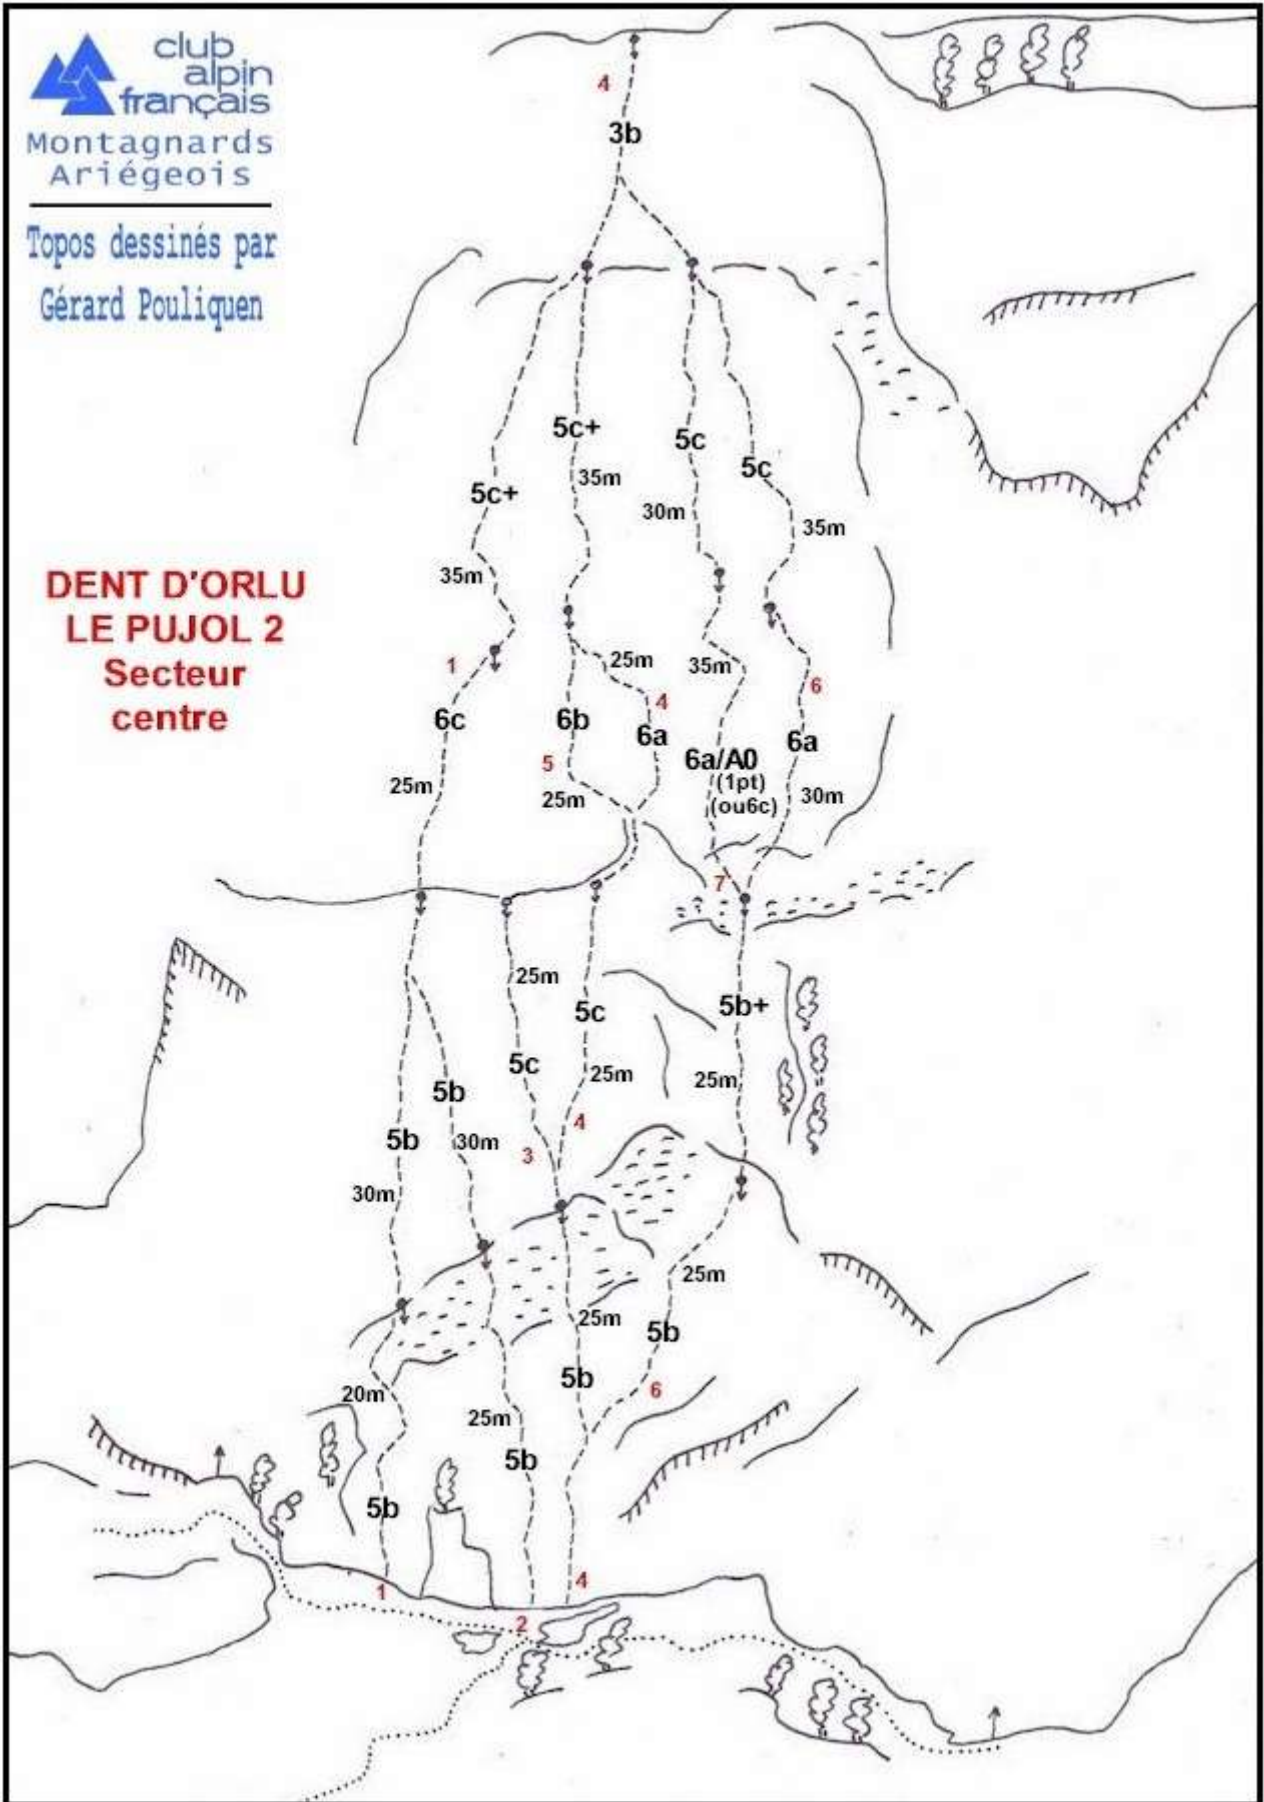

Topos dessinés par
Gérard Pouliquen

**DENT D'ORLU
LE PUJOL 2
Secteur
centre**

**DENT D'ORLU
LE PUJOL 2
Secteur
centre**

Voie n°	Nom de la voie	L1	L2	L3	L4	L5
1	Les Palharils	5b	5b	6c	5c+	
2	La Trémejo	5b	5b			
3	Les Abets		5c			
4	L'Aouelho Morto	5b	5c	6a	5c+	3b
5	Esplendido			6b		
6	La basero	5b	5b+	6a	5c	3b
7	Le Roc pelat			6a/A0	5c	